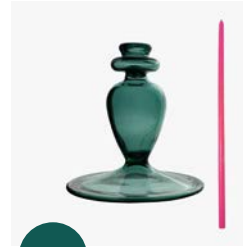

# Collection «Nabucho»

**Mini Candle Holder  
- Amber  
(1 candle included)**  
Nabucho

**SKU :**  
**ED.NAB.MBOUG.AMB**  
D: 7,5 cm H: 8 cm

**Mini Candle Holder  
- Blue  
(1 candle included)**  
Nabucho

**SKU :**  
**ED.NAB.MBOUG.BLU**  
D: 7,5 cm H: 8 cm

**Mini Candle Holder  
- Dark Green  
(1 candle included)**  
Nabucho

**SKU :**  
**ED.NAB.MBOUG.VEF**  
D: 7,5 cm H: 8 cm

**Mini Candle Holder  
- Pink  
(1 candle included)**  
Nabucho