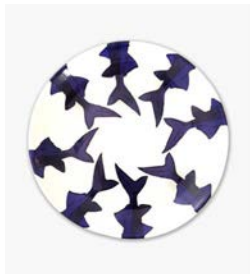

**SKU :**  
**BS.VAS.TOT**  
D: 10 cm H: 40 cm

Flower Pot  
Girandoles - Bela Silva

**SKU :**  
**BS.POT**  
D: 12 cm H: 11,5cm

Flower Power Vase  
Girandoles - Bela Silva

**SKU :**  
**BS.VAS.FP**  
D: 9 cm H: 22,5 cm

Water Jug  
Girandoles - Bela Silva

**SKU :**  
**BS.CRUCHE**  
D: 26 cm H: 15 cm

**Kaviari**<sup>®</sup>  
PARIS

# Collection «Kaviari»

Blue Plate - Large  
Kaviari

SKU :  
ED.KAV.BLU.L  
D: 27 cm

Blue Plate - Small  
Kaviari

SKU :  
ED.KAV.BLU.S  
D: 21 cm

Gold Plate - Large  
Kaviari

SKU :  
ED.KAV.GLD.L  
D: 27 cm

Gold Plate - Small  
Kaviari