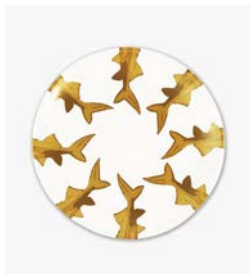

# Collection «Kaviari»

Blue Plate - Large  
Kaviari

SKU :  
ED.KAV.BLU.L  
D: 27 cm

Blue Plate - Small  
Kaviari

SKU :  
ED.KAV.BLU.S  
D: 21 cm

Gold Plate - Large  
Kaviari

SKU :  
ED.KAV.GLD.L  
D: 27 cm

Gold Plate - Small  
Kaviari