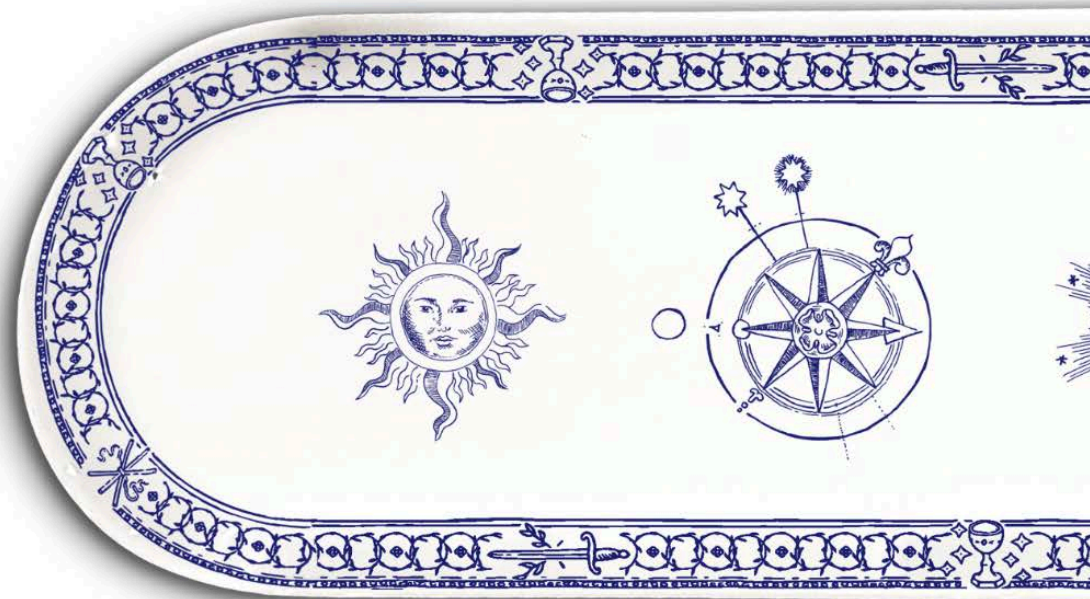

Collection « Tarot »

Mugs & Gifting

SKU :
ED.AP3.MUG.LUN

H : 92mm D : 72mm
V : 27cl

SKU :
ED.AP3.MUG.SOL

H : 92mm D : 72mm
V : 27cl

SKU :
ED.AP3.BOX.MUG.1

H : 92mm D : 72mm
V : 27cl

SKU :
ED.AP3.VP.SOL

L : 20 cm W : 16 cm

NEW !

SKU :
ED.AP3.PLT.TER

H : 92mm D : 72mm
V : 27cl

NEW !

SKU :
ED.AP3.PLT.CIEL

H : 92mm D : 72mm
V : 27cl

NEW !