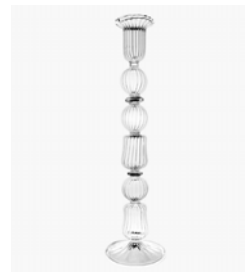

## Collection «Infinity»

Candle Holder  
- Small  
Infinity  
**SKU :**  
**ED.INF.S**  
D: 8,5 cm H: 23 cm

Candle Holder  
- Large  
Infinity  
**SKU :**  
**ED.INF.L**  
D: 8,5 cm H: 28,5 cm

## Collection «Astarté»

Candle Holder  
- Small  
Astarté  
**SKU :**  
**ED.AST.BOUG.M**  
D: 8,5 cm H: 31,5 cm

Candle Holder  
- Large  
Astarté  
**SKU :**  
**ED.AST.BOUG.M**  
D: 8,5 cm H: 31,5 cm