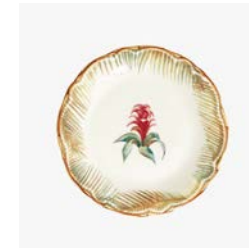

SKU :  
ED.SPLASH.4.L  
D: 27 cm

Happy Peach Plate  
Splash

SKU :  
ED.SPLASH.HP.L  
D: 27 cm

Happy Peach Plate  
Splash

SKU :  
ED.SPLASH.HP.S  
D: 21 cm

# Collection «Bambou Chic»

**Bird of Paradise Plate - Large**  
Bambou Chic

**SKU :**  
**ED.BAMB.1.L**  
D: 26 cm

**Guzmania Plate - Large**  
Bambou Chic

**SKU :**  
**ED.BAMB.2.L**  
D: 26 cm

**Bird of Paradise Plate - Small**  
Bambou Chic

**SKU :**  
**ED.BAMB.1.S**  
D: 21 cm

**Guzmania Plate - Small**  
Bambou Chic

**SKU :**  
**ED.BAMB.2.S**  
D: 21 cm

**Bromelia Plate - Large**  
Bambou Chic

**SKU :**  
**ED.BAMB.3.L**  
D: 26 cm

**Flame Lily Plate - Large**  
Bambou Chic