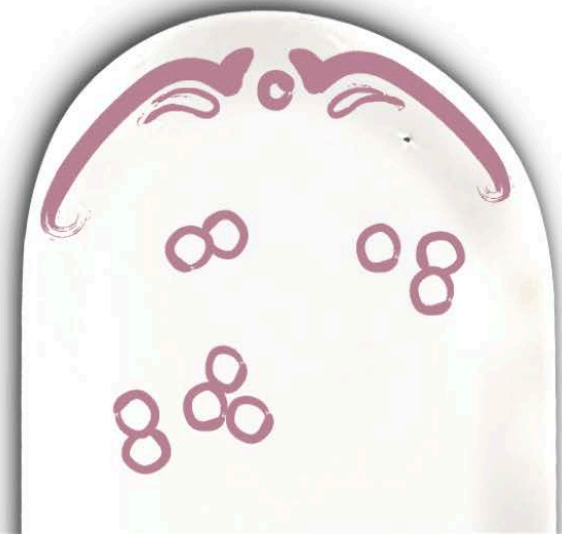

Collection «Veggies»

SKU:
ED.VEG.AS.ROS.XS
D: 12 cm

NEW!

SKU:
ED.VEG.AS.JAU.XS
D: 12 cm

NEW!

Yellow Serving Plate
Veggies

SKU:
ED.VEG.PLT.JAU
L : 30 cm W : 13 cm

NEW!

SKU:
ED.VEG.AS.VRT.XS
D: 12 cm

NEW!

SKU :
ED.VEG.CAR.JAU
W : 16 cm H : 20 cm

NEW!

SKU:
ED.VEG.PLT.BLU
L : 30 cm W : 13 cm

NEW!

SKU:
ED.VEG.AS.BLU.XS
D: 12 cm

NEW!

SKU :
ED.VEG.CAR.BLU
W : 16 cm H : 20 cm

NEW!

SKU:
ED.VEG.PLT.ROS
L : 30 cm W : 13 cm

NEW!