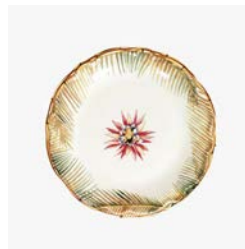

# Collection «Bambou Chic»

**Bird of Paradise Plate - Large**  
Bambou Chic

**SKU :**  
**ED.BAMB.1.L**  
D: 26 cm

**Guzmania Plate - Large**  
Bambou Chic

**SKU :**  
**ED.BAMB.2.L**  
D: 26 cm

**Bird of Paradise Plate - Small**  
Bambou Chic

**SKU :**  
**ED.BAMB.1.S**  
D: 21 cm

**Guzmania Plate - Small**  
Bambou Chic

**SKU :**  
**ED.BAMB.2.S**  
D: 21 cm

**Bromelia Plate - Large**  
Bambou Chic

**SKU :**  
**ED.BAMB.3.L**  
D: 26 cm

**Flame Lily Plate - Large**  
Bambou Chic

**SKU :**  
**ED.BAMB.4.L**  
D: 26 cm

**Bromelia Plate - Small**  
Bambou Chic

**SKU :**  
**ED.BAMB.3.S**  
D: 21 cm

**Flame Lily Plate - Small**  
Bambou Chic

**SKU :**  
**ED.BAMB.4.S**  
D: 21 cm

**Bread Plate**  
Bambou Chic