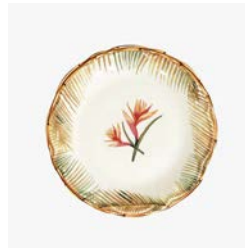

SKU :  
ED.SPLASH.4.L  
D: 27 cm

Happy Peach Plate  
Splash

SKU :  
ED.SPLASH.HP.L  
D: 27 cm

Happy Peach Plate  
Splash

SKU :  
ED.SPLASH.HP.S  
D: 21 cm

# Collection «Bambou Chic»

**Bird of Paradise Plate - Large**  
Bambou Chic

**SKU :**  
**ED.BAMB.1.L**  
D: 26 cm

**Guzmania Plate - Large**  
Bambou Chic

**SKU :**  
**ED.BAMB.2.L**  
D: 26 cm

**Bird of Paradise Plate - Small**  
Bambou Chic

**SKU :**  
**ED.BAMB.1.S**  
D: 21 cm

**Guzmania Plate - Small**  
Bambou Chic

**SKU :**  
**ED.BAMB.2.S**  
D: 21 cm

**Bromelia Plate - Large**  
Bambou Chic

**SKU :**  
**ED.BAMB.3.L**  
D: 26 cm

**Flame Lily Plate - Large**  
Bambou Chic