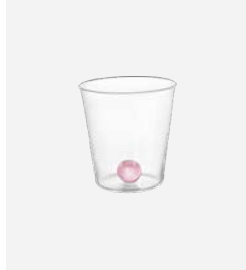

# Collection «Mabouls»

Glass 1 Boule Amber  
Mabouls -  
India Mahdavi

**SKU :**  
**IM.1B.AMB**  
D: 8 cm H: 9 cm  
V: 300 ml

Glass 1 Boule Pink  
Mabouls -  
India Mahdavi

**SKU :**  
**IM.1B.RSE**  
D: 8 cm H: 9 cm  
V: 300 ml

Glass 1 Boule Blue  
Mabouls -  
India Mahdavi

**SKU :**  
**IM.1B.BLU**  
D: 8 cm H: 9 cm  
V: 300 ml

Glass 1 Boule Green  
Mabouls -  
India Mahdavi

**SKU :**  
**IM.1B.VER**  
D: 8 cm H: 9 cm  
V: 300 ml

Glass 1 Boule Yellow  
Mabouls -  
India Mahdavi

**SKU :**  
**IM.1B.JAU**  
D: 8 cm H: 9 cm  
V: 300 ml

Glass 1 Boule Purple  
Mabouls -  
India Mahdavi

**SKU :**  
**IM.1B.VLT**  
D: 8 cm H: 9 cm  
V: 300 ml