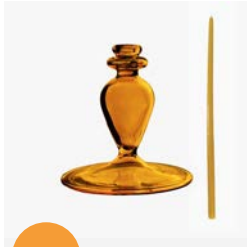

Collection «Nabucho»

**Mini Candle Holder
- Amber
(1 candle included)**
Nabucho

SKU :
ED.NAB.MBOUG.AMB
D: 7,5 cm H: 8 cm