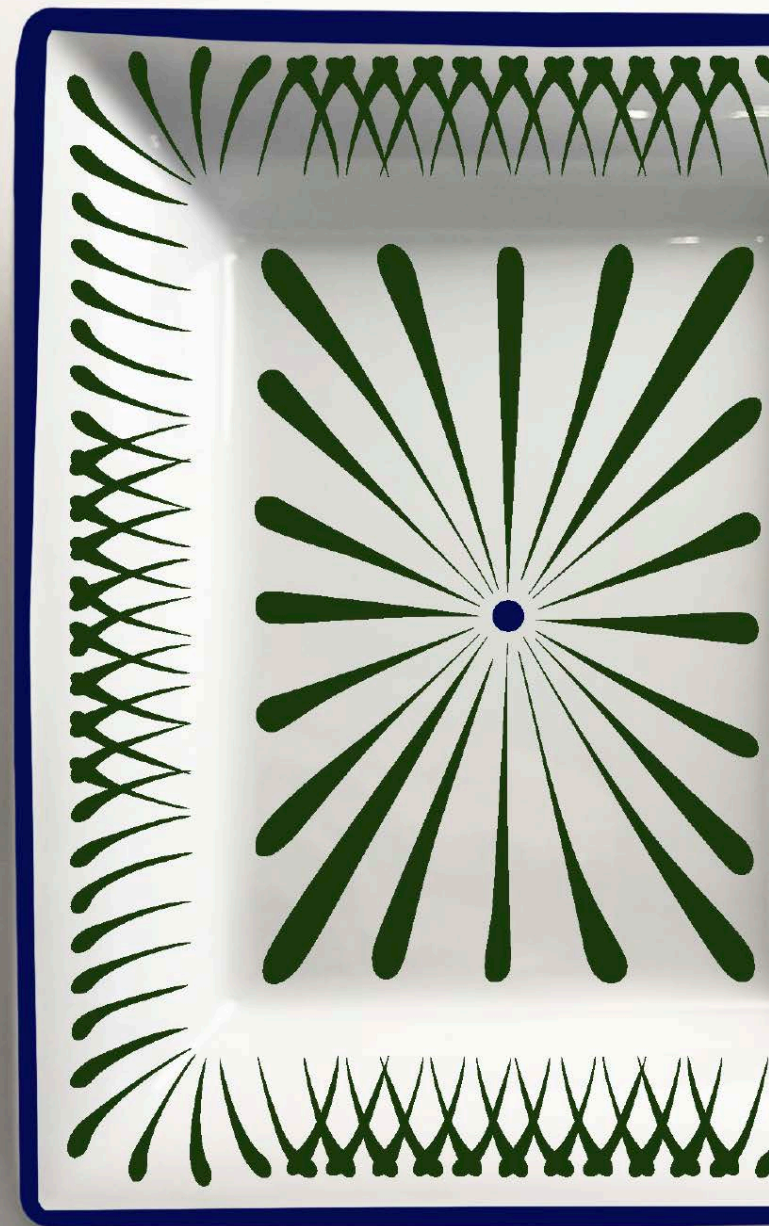

Collection «Bazaar»

Accessories & Gifts

SKU:
ED.BAZ.OVL.VV
L : 30 cm W : 13 cm

NEW !

Catchall Tray - Red
Bazaar

SKU :
ED.BAZ.CAR.VR
W : 16 cm H : 20 cm

NEW !

SKU :
ED.BAZ.OVL.RR
L : 30 cm W : 13 cm

NEW !

Catchall Tray - Green
Bazaar

SKU :
ED.BAZ.CAR.VB
W : 16 cm H : 20 cm

NEW !

SKU :
ED.BAZ.OVL.RV
L : 30 cm W : 13 cm

NEW !