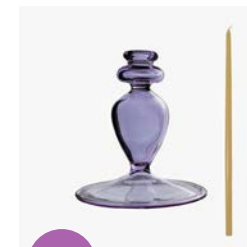

**SKU :**  
**ED.NAB.MBOUG.BLU**  
D: 7,5 cm H: 8 cm

**Mini Candle Holder  
- Dark Green  
(1 candle included)**  
Nabucho

**SKU :**  
**ED.NAB.MBOUG.VEF**  
D: 7,5 cm H: 8 cm

**Mini Candle Holder  
- Pink  
(1 candle included)**  
Nabucho

**SKU :**  
**ED.NAB.MBOUG.ROS**  
D: 7,5 cm H: 8 cm

**Mini Candle Holder  
- Yellow  
(1 candle included)**  
Nabucho

**SKU :**  
**ED.NAB.MBOUG.JAU**  
D: 7,5 cm H: 8 cm

**Mini Candle Holder  
- Green  
(1 candle included)**  
Nabucho

**SKU :**  
**ED.NAB.MBOUG.VER**  
D: 7,5 cm H: 8 cm

**Mini Candle Holder  
- Gris  
(1 candle included)**  
Nabucho

**SKU :**  
**ED.NAB.MBOUG.GRI**  
D: 7,5 cm H: 8 cm

**Mini Candle Holder  
- Purple  
(1 candle included)**  
Nabucho