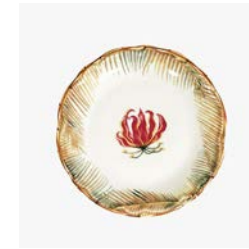

# Collection «Bambou Chic»

**Bird of Paradise Plate - Large**  
Bambou Chic

**SKU :**  
**ED.BAMB.1.L**  
D: 26 cm

**Guzmania Plate - Large**  
Bambou Chic

**SKU :**  
**ED.BAMB.2.L**  
D: 26 cm

**Bird of Paradise Plate - Small**  
Bambou Chic

**SKU :**  
**ED.BAMB.1.S**  
D: 21 cm

**Guzmania Plate - Small**  
Bambou Chic

**SKU :**  
**ED.BAMB.2.S**  
D: 21 cm

**Bromelia Plate - Large**  
Bambou Chic

**SKU :**  
**ED.BAMB.3.L**  
D: 26 cm

**Flame Lily Plate - Large**  
Bambou Chic

**SKU :**  
**ED.BAMB.4.L**  
D: 26 cm

**Bromelia Plate - Small**  
Bambou Chic

**SKU :**  
**ED.BAMB.3.S**  
D: 21 cm

**Flame Lily Plate - Small**  
Bambou Chic

**SKU :**  
**ED.BAMB.4.S**  
D: 21 cm

**Bread Plate**  
Bambou Chic