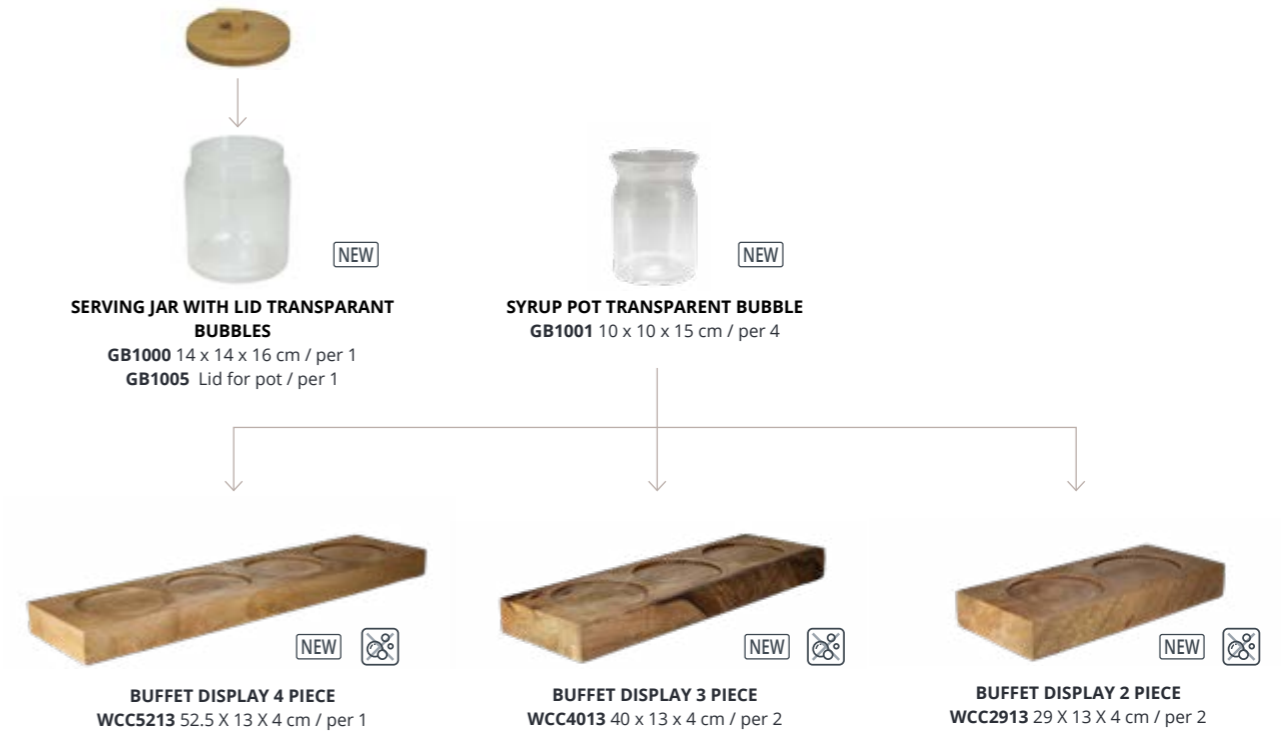

BUFFET RISER CROWN BRONZE
MST-ST908RC 25 x 21 x 20 cm -
per 6

BUFFET RISER CROWN GOLD
MST-ST900GD 15 x 10 x 10 cm -
per 6

BUFFET RISER CROWN GOLD
MST-ST904GD 25 x 21 x 10 cm -
per 6

BUFFET RISER CROWN GOLD
MST-ST908GD 25 x 21 x 20 cm -
per 6