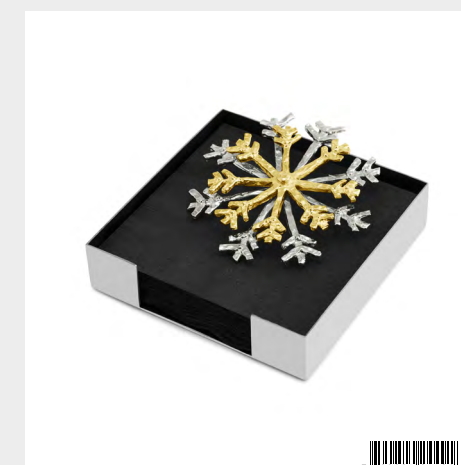

132440 — 3.75" Dia.; Brass, Nickelplate, Silverplate, Cubic Zirconia

**Faith Ornament**

132441 — 3.75" Dia.; Goldtone, Nickelplate, Oxidized

**Dove of Peace Ornament**

132442 — 3.75" Dia.; Goldtone, Nickelplate, Oxidized

**Lovebirds Ornament**

132381 — 4.25"W x 4.75"H; Goldtone, Nickelplate, Pearl Enamel

**Snowflake Cocktail Napkin Holder**

132449 — 5.25"L x 5.25"W x 1.25"H; Stainless Steel, Nickelplate, Natural Brass, Powdercoat