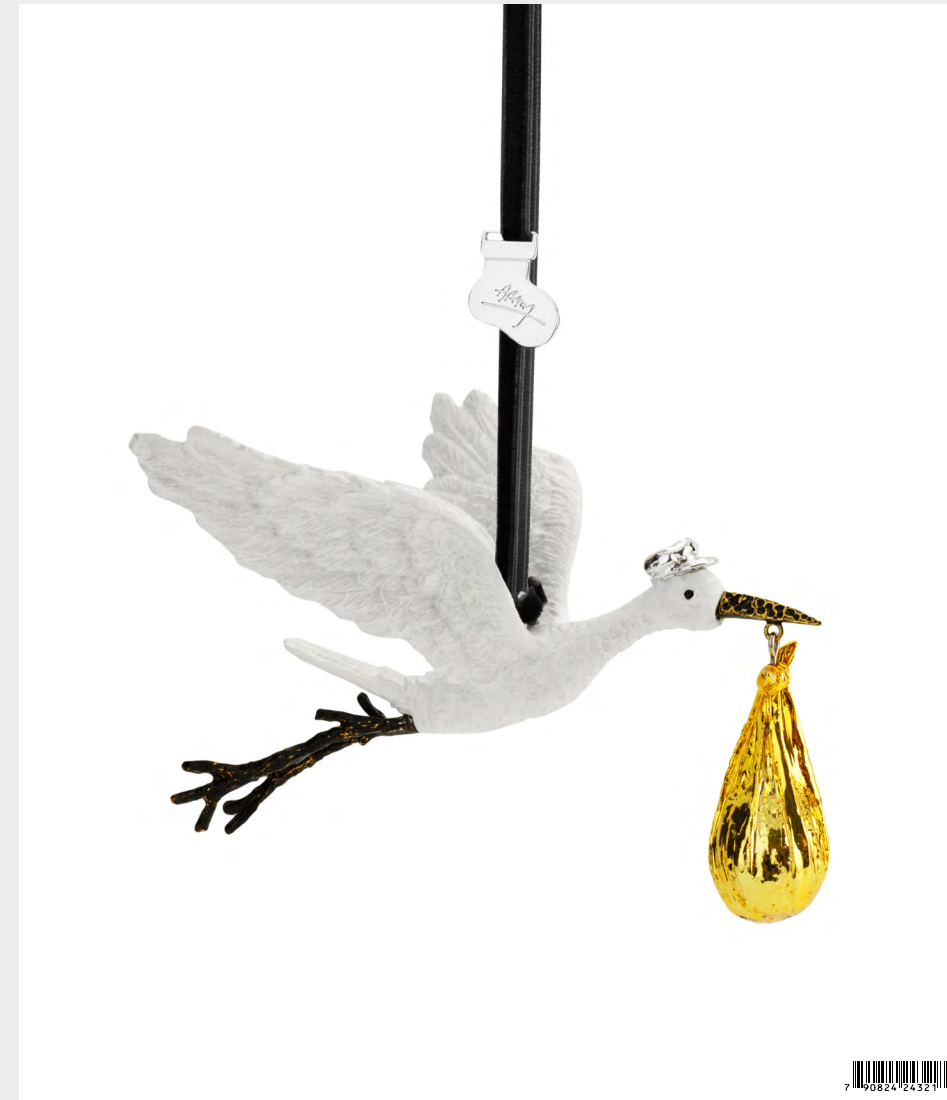

Stork Ornament Gold

132432 — 4.75"L x 5"W x 3.75"H; Nickelplate, Metallic Hand Paint