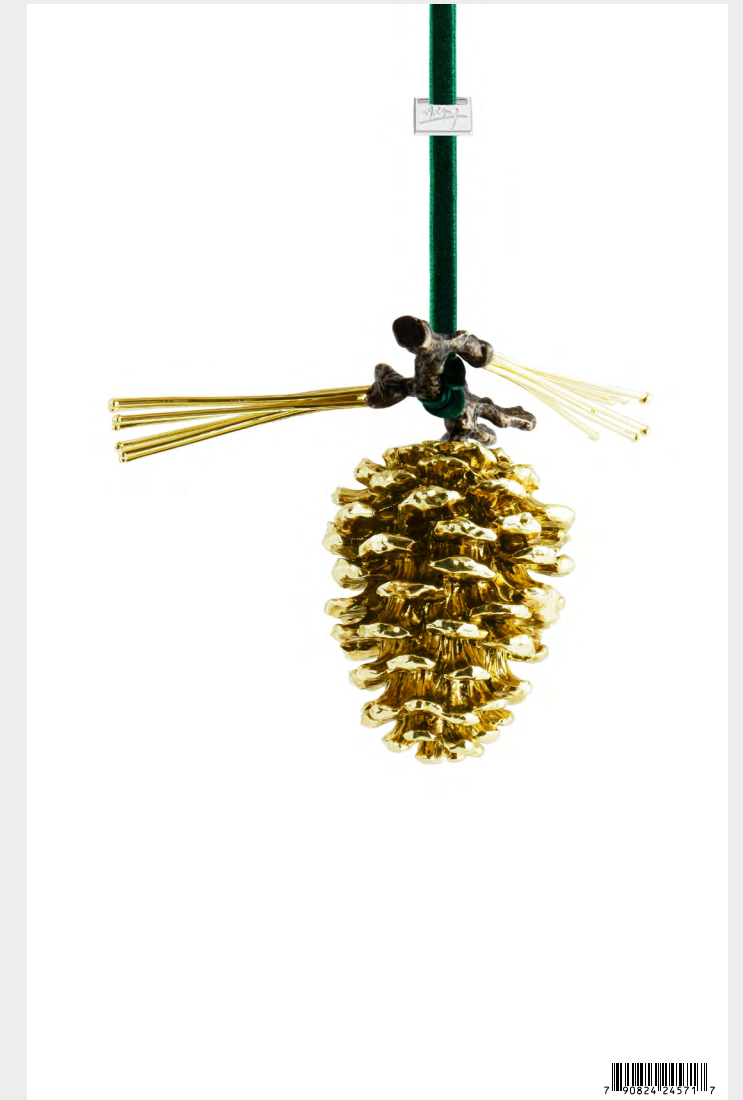

NEW

**Ornament Stand - Gold**

199095 — 6"L x 4"W x 10"H; Goldtone

NEW

**Pine Cone Snowy Ornament**

132458 — 4.5"W x 3.5"H; Antique Goldtone, Nickelplate, White Snow

**Pine Cone Ornament**

132457 — 4.5"H; Antique Goldtone, Oxidized, Goldtone