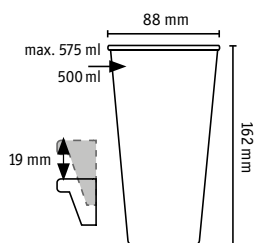

### »MOVE CUP 0,5

Becher 500ml | Cup 500ml | Gobelet 500ml

Dimensions: **88 x 88 x 162 mm**  
Weight: **50 g**

Art.No: **8092701**  
PU: **80 (bulk packed)**

Art.No: **6102701**  
PU: **1 (Set of 24)**

**alle Deckel**  
all Lids  
tous les couvercles  
Seite/Page 20

### »MOVE CUP 0,3

Becher 300ml | Cup 300ml | Gobelet 300ml

Dimensions: **88 x 88 x 104 mm**  
Weight: **40 g**

Art.No: **8103735**  
PU: **80 (bulk packed)**

Art.No: **6103735**  
PU: **1 (Set of 24)**

### »MOVE CUP 0,4

Becher 400ml | Cup 400ml | Gobelet 400ml

Dimensions: **88 x 88 x 132 mm**  
Weight: **50 g**

Art.No: **8104735**  
PU: **80 (bulk packed)**

Art.No: **6104735**  
PU: **1 (Set of 24)**

### »MOVE CUP 0,5

Becher 500ml | Cup 500ml | Gobelet 500ml

Dimensions: **88 x 88 x 162 mm**  
Weight: **50 g**

Art.No: **8092735**  
PU: **80 (bulk packed)**

Art.No: **6102735**  
PU: **1 (Set of 24)**

**alle Deckel**  
all Lids  
tous les couvercles  
Seite/Page 20