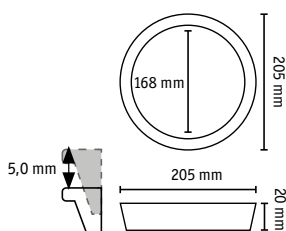

### »MOVE TRAY 145mm

Teller 145 x 85mm | Plate 145 x 85mm | Assiette 145 x 85mm

Dimensions: **145 x 85 x 15 mm**

Weight: **32 g**

Art.No: **8110701**  
PU: **60 (bulk packed)**

Art.No: **6110701**  
PU: **1 (Set of 24)**

### »MOVE TRAY 230mm

Teller 230 x 180mm | Plate 230 x 180mm | Assiette 230 x 180mm

Dimensions: **230 x 180 x 15 mm**

Weight: **101 g**

Art.No: **8111701**  
PU: **60 (bulk packed)**

Art.No: **6111701**  
PU: **1 (Set of 12)**

### »MOVE PLATE 205mm

Kleiner Teller 205mm | Small Plate 205mm | Petite Assiette 205mm

Dimensions: **205 x 205 x 20 mm**

Weight: **95 g**

Art.No: **8142701**  
PU: **60 (bulk packed)**

Art.No: **6142701**  
PU: **1 (Set of 12)**

### »MOVE PLATE 240mm

Tiefer Teller 240mm | Soup Plate 240mm | Assiette creuse 240mm

Dimensions: **240 x 240 x 33 mm**

Weight: **140 g**

Art.No: **8143701**  
PU: **60 (bulk packed)**

Art.No: **6143701**  
PU: **1 (Set of 12)**