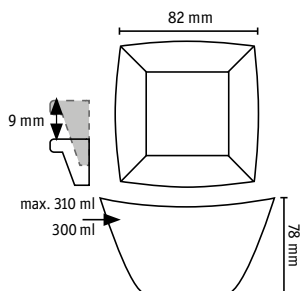

## »MOVE FOOD S

Schale 200ml | Bowl 200ml | Bol 200ml

Dimensions: **71 x 71 x 63 mm**  
Weight: **19 g**

Art.No: **8113701**  
PU: **48 (bulk packed)**

Art.No: **6113701**  
PU: **1 (Set of 24)**