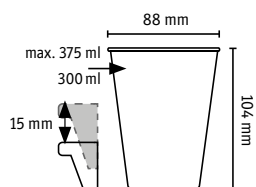

Die transluzenten MOVE CUPS sind die idealen Partner für Kaltgetränke, Slushies, Obstsalate oder Desserts und setzen sie besonders ansprechend in Szene. Für die Becher sind verschiedene Deckel erhältlich, die integrierte Lasche ermöglicht die unkomplizierte Etikettierung der Ware.

The translucent MOVE CUPS are the ideal partner for cold drinks, slushies, fruit salads or desserts and present them in a particularly appealing way. Various lids are available for the cups, and the integrated tab makes it easy to label the goods.

Les MOVE CUPS translucides sont les partenaires idéaux pour les boissons froides, granités, salades de fruits ou desserts et les mettent en valeur de manière particulièrement attrayante. Différents couvercles sont disponibles pour les gobelets, et la languette intégrée permet d'étiqueter facilement les produits.

»MOVE CUP 0,3

Becher 300ml | Cup 300ml | Gobelet 300ml

Dimensions: **88 x 88 x 104 mm**
Weight: **40 g**

Art.No: **8103735**
PU: **80 (bulk packed)**

Art.No: **6103735**
PU: **1 (Set of 24)**