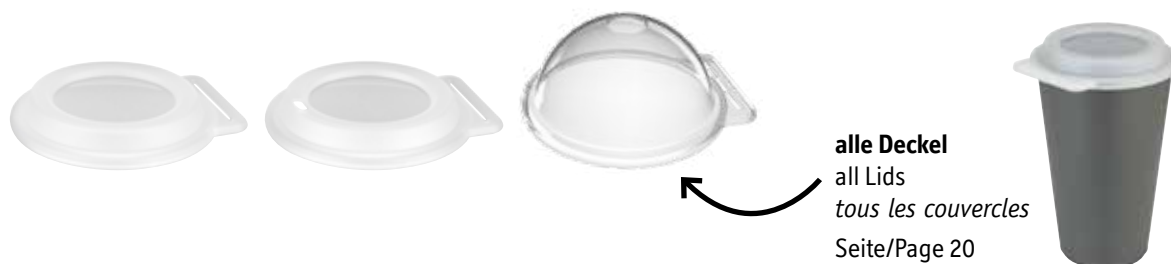

alle Deckel
all Lids
tous les couvercles
Seite/Page 20