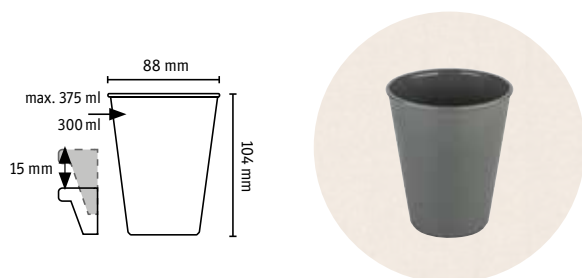

Die MOVE CUPS sind stark und robust und liegen mit ihrer schlanken Form angenehm in der Hand. Sie kommen in drei Größen, sind für warme und kalte Getränke geeignet und kompakt stapelbar. Für die Becher sind passende Deckel mit oder ohne Trinköffnung erhältlich.

The MOVE CUPS are sturdy, robust and, with their slim shape, fit comfortably in the hand. The cups come in three sizes, are suitable for hot and cold drinks and can be stacked compactly. Matching lids with or without a drinking opening are available for the cups.

Les MOVE CUPS sont solides et robustes et leur forme élancée est agréable à tenir en main. Les gobelets sont disponibles en trois tailles. Ils conviennent pour les boissons chaudes et froides et sont empilables de manière compacte. Des couvercles assortis, avec ou sans ouverture pour boire, sont disponibles.

»MOVE CUP 0,3

Becher 300ml | Cup 300ml | Gobelet 300ml

Dimensions: **88 x 88 x 104 mm**
Weight: **40 g**

Art.No: **8103701**
PU: **80 (bulk packed)**

Art.No: **6103701**
PU: **1 (Set of 24)**