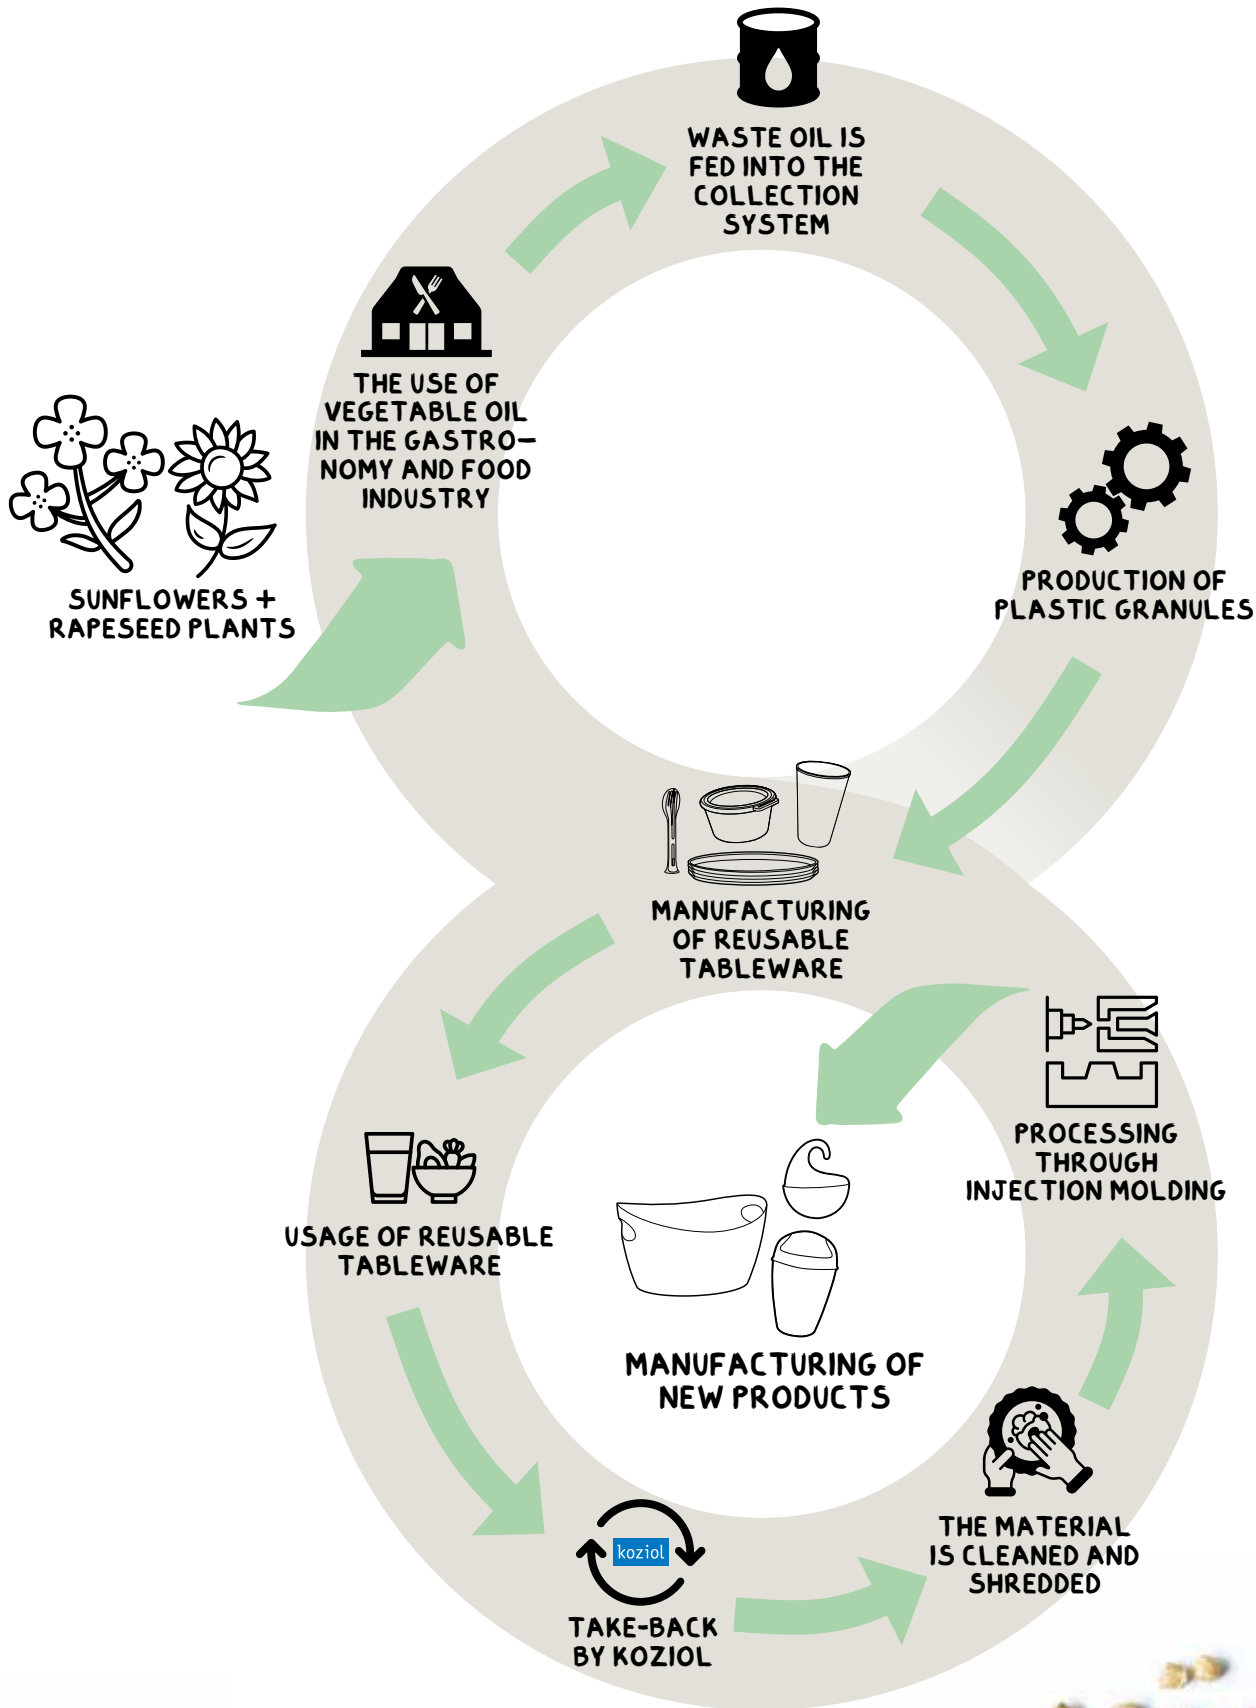

100% CO₂-NEUTRAL

BIOCIRCULAR MATERIAL

100% RECYCLABLE

TAKE-BACK OF USED PRODUCTS