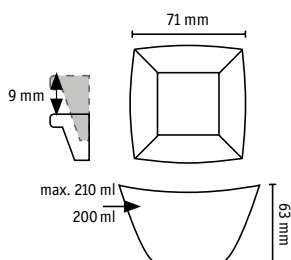

»MOVE FOOD S

Schale 200ml | Bowl 200ml | Bol 200ml

Dimensions: **71 x 71 x 63 mm**
Weight: **19 g**

Art.No: **8113701**
PU: **48 (bulk packed)**

Art.No: **6113701**
PU: **1 (Set of 24)**