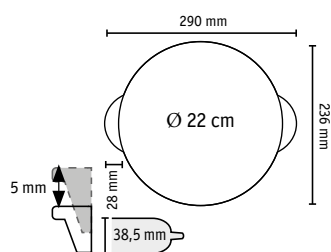

Die ultimative Transportbox für Pizza. Boden und Deckel sind identisch und passen auf Umschlag. Beide Teile werden ganz einfach durch die speziellen Griffschalen miteinander fixiert. Das isolierende Material hält den Inhalt lange auf Genusstemperatur und dank der Lüftungsschlitze bleibt alles schön kross.

The ultimate takeaway box for pizza. Base and lid are identical and interchangeable, both parts easily fitting together by the intelligently designed handles. The heat-insulating material keeps the contents at a delicious temperature for a long time and thanks to the ventilation slits, pizzas and burgers stay nice and crispy.

La boîte de transport ultime pour la pizza. Le fond et le couvercle sont identiques et s'adaptent à l'enveloppe. Les deux parties sont tout simplement fixées ensemble par les poignées spéciales. Le matériau isolant maintient longtemps le contenu à la température de dégustation et grâce aux fentes d'aération, tout reste bien croustillant.

»MOVE PIZZA 22

Pizzabox 290mm | Pizza Box 290mm | Boîte à pizza 290mm

Dimensions: 290 x 236 x 38,5 mm

Weight: 182 g

Art.No: 8108701

PU: 14 (bulk packed)

Art.No: 6108701

PU: 1 (Set of 6)