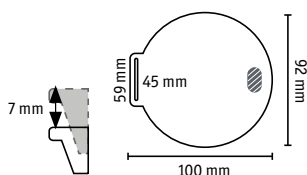

### »MOVE CUP 0,5

Becher 500ml | Cup 500ml | Gobelet 500ml

Dimensions: **88 x 88 x 162 mm**  
Weight: **50 g**

Art.No: **8092735**  
PU: **80 (bulk packed)**

Art.No: **6102735**  
PU: **1 (Set of 24)**

**alle Deckel**  
all Lids  
tous les couvercles  
Seite/Page 20

Die Becherdeckel sind einheitlich passend für alle Größen des MOVE CUPS.

The cup lids are standardized to fit all sizes of MOVE CUPS.

Les couvercles de gobelets sont adaptés de manière uniforme à toutes les tailles de MOVE CUPS.

### »MOVE LID

Deckel für Becher 300-500ml | Cup Lid 300-500ml  
Couvercle pour gobelet 300-500ml

Dimensions: 100 x 92 x 16 mm  
Weight: 18 g

Art.No: 8100535  
PU: 80 (bulk packed)

Art.No: 600535  
PU: 1 (Set of 24)

### »MOVE SIP LID

Deckel für Becher 300-500ml mit Trinköffnung | Cup Lid with sip hole 300-500ml  
Couvercle avec ouverture pour gobelet 300-500ml

Dimensions: 100 x 92 x 16 mm  
Weight: 17 g

Art.No: 8101535  
PU: 80 (bulk packed)