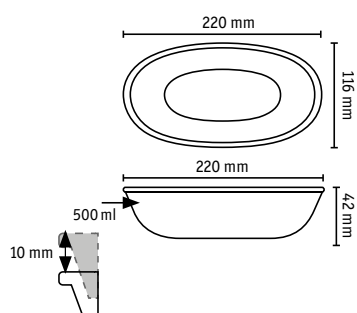

### »MOVE OVAL M

Menüschale 800ml | Menu Bowl 800ml | Bol à menu 800ml

Dimensions: 242 x 153 x 51 mm

Weight: 75 g

Art.No: 8112701

PU: 46 (bulk packed)

Art.No: 6112701

PU: 1 (Set of 12)

### »MOVE OVAL S

Menüschale 500ml | Menu Bowl 500ml | Bol à menu 500ml

Dimensions: 220 x 116 x 42 mm

Weight: 55 g

Art.No: 8096701

PU: 46 (bulk packed)

Art.No: 6096701

PU: 1 (Set of 12)