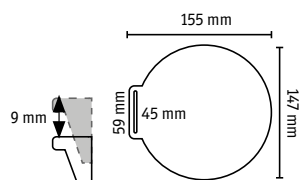

## »MOVE LID 0,25

Deckel für Schale 250ml | Lid for Bowl 250ml | Couvercle pour bol 250ml

Dimensions: **118 x 110 x 10 mm**

Weight: **25 g**

Art.No: **8081535**  
PU: **30 (bulk packed)**

Art.No: **6081535**  
PU: **1 (Set of 12)**

## »MOVE BOWL 0,7

Schale 700ml | Bowl 700ml | Bol 700ml

Dimensions: **142 x 142 x 73 mm**

Weight: **82 g**

Art.No: **8084701**  
PU: **90 (bulk packed)**

Art.No: **6084701**  
PU: **1 (Set of 12)**

## »MOVE LID 0,7

Deckel für Schale 700ml | Lid for Bowl 700ml | Couvercle pour bol 700ml

Dimensions: **155 x 147 x 12 mm**

Weight: **49 g**

Art.No: **8083535**  
PU: **30 (bulk packed)**

Art.No: **6083535**  
PU: **1 (Set of 12)**