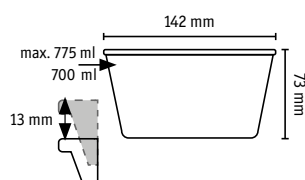

## »MOVE BOWL 0,25

Schale 250ml | Bowl 250ml | Bol 250ml

Dimensions: **104 x 104 x 54 mm**

Weight: **38 g**

Art.No: **8082701**  
PU: **90 (bulk packed)**

Art.No: **6082701**  
PU: **1 (Set of 12)**

## »MOVE LID 0,25

Deckel für Schale 250ml | Lid for Bowl 250ml | Couvercle pour bol 250ml

Dimensions: **118 x 110 x 10 mm**

Weight: **25 g**

Art.No: **8081535**  
PU: **30 (bulk packed)**

Art.No: **6081535**  
PU: **1 (Set of 12)**

## »MOVE BOWL 0,7

Schale 700ml | Bowl 700ml | Bol 700ml

Dimensions: **142 x 142 x 73 mm**

Weight: **82 g**

Art.No: **8084701**  
PU: **90 (bulk packed)**

Art.No: **6084701**  
PU: **1 (Set of 12)**