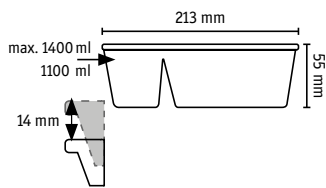

## »MOVE BOWL 1,3

Schale 1,3l | Bowl 1,3l | Bol 1,3l

Dimensions: **182 x 182 x 76 mm**

Weight: **132 g**

Art.No: **8087701**  
PU: **90 (bulk packed)**

Art.No: **6087701**  
PU: **1 (Set of 12)**

## »MOVE LID 1,3

Deckel für Schale 1,3l | Lid for Bowl 1,3l | Couvercle pour bol 1,3l

Dimensions: **196 x 188 x 12 mm**

Weight: **79 g**

Art.No: **8086535**  
PU: **30 (bulk packed)**

Art.No: **6086535**  
PU: **1 (Set of 12)**