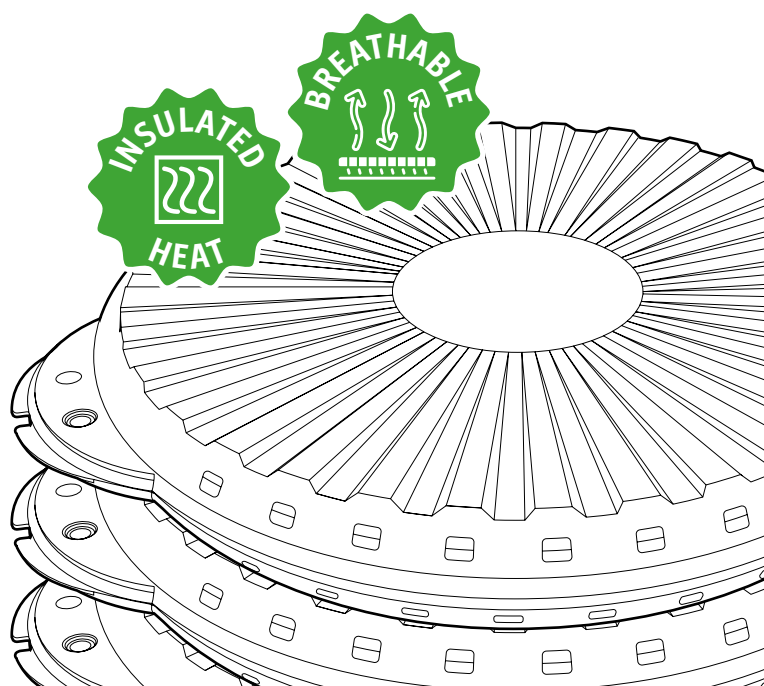

## »MOVE PIZZA 32

Pizzabox 397mm | Pizza Box 397mm | Boîte à pizza 397mm

Dimensions: 397 x 340 x 51 mm

Weight: 404 g

Art.No: 8109701

PU: 14 (bulk packed)

Art.No: 6109701

PU: 1 (Set of 6)