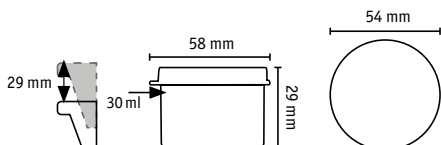

»MOVE DIP

Box mit transluzentem Deckel 30ml | Box with transparent lid 30ml
Boîte avec couvercle translucide 30ml

Dimensions: **58 x 54 x 29 mm**
Weight: **10 g**

Art.No: **8194701**
PU: **60 (bulk packed)**

Art.No: **6164701**
PU: **1 (Set of 24)**