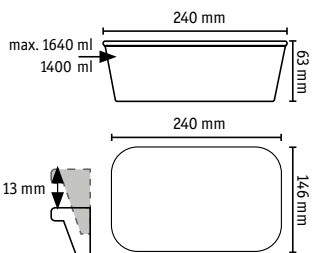

## »MOVE LID 1,3

Deckel für Schale 1,3l | Lid for Bowl 1,3l | Couvercle pour bol 1,3l

Dimensions: **196 x 188 x 12 mm**

Weight: **79 g**

Art.No: **8086535**  
PU: **30 (bulk packed)**

Art.No: **6086535**  
PU: **1 (Set of 12)**

## »MOVE MENU 1,1

Menüschale 1,1 | Menu Bowl 1,1 | Bol à menu 1,1

Dimensions: 213 x 213 x 55 mm  
Weight: 165 g

Art.No: 8089701  
PU: 90 (bulk packed)

Art.No: 6089701  
PU: 1 (Set of 12)

## »MOVE LID 1,1

Deckel für Menüschale 1,1 | Lid for Menu Bowl 1,1 | Bol à menu 1,1

Dimensions: 227 x 218 x 12 mm  
Weight: 104 g

Art.No: 8088535  
PU: 30 (bulk packed)

Art.No: 6088535  
PU: 1 (Set of 12)