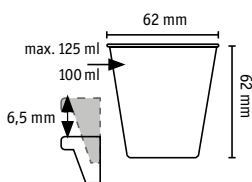

Diese extraleichten Becher garantieren zügiges Arbeiten. Sie sind ideal für den Verzehr vor Ort und maximal platzsparend stapelbar.

These extra-light cups guarantee quick work. They are ideal for consumption on the spot and are designed for maximum space-saving stackability.

Ces gobelets ultra légers garantissent un travail rapide. Ils sont idéaux pour la consommation sur place et sont conçus pour une empilabilité maximale.

»MOVE CUP LIGHT 0,1

Becher 100ml | Cup 100ml | Gobelet 100ml

Dimensions: **62 x 62 x 62 mm**
Weight: **11 g**

Art.No: **8105701**
PU: **120 (bulk packed)**

Art.No: **6105701**
PU: **1 (Set of 48)**