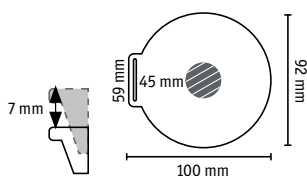

»MOVE LID DOME

Deckel für Becher 300-500ml m. Öffnung | Dome Lid for cup 300-500ml
Couvercle du dôme pour gobelet 300-500ml

Dimensions: 100 x 92 x 43 mm
Weight: ca. 17 g

Art.No: 8093535
PU: 80 (bulk packed)

Art.No: 6002535
PU: 1 (Set of 24)