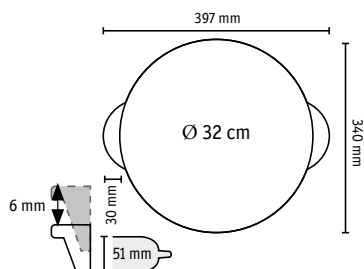

## »MOVE PIZZA 22

Pizzabox 290mm | Pizza Box 290mm | Boîte à pizza 290mm

Dimensions: 290 x 236 x 38,5 mm

Weight: 182 g

Art.No: 8108701

PU: 14 (bulk packed)

Art.No: 6108701

PU: 1 (Set of 6)