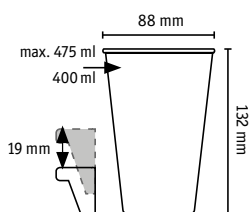

### »MOVE CUP 0,3

Becher 300ml | Cup 300ml | Gobelet 300ml

Dimensions: **88 x 88 x 104 mm**  
Weight: **40 g**

Art.No: **8103735**  
PU: **80 (bulk packed)**

Art.No: **6103735**  
PU: **1 (Set of 24)**