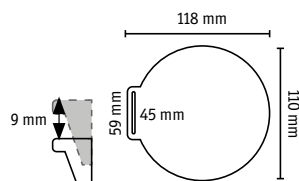

## »MOVE BOWL 0,25

Schale 250ml | Bowl 250ml | Bol 250ml

Dimensions: **104 x 104 x 54 mm**

Weight: **38 g**

Art.No: **8082701**  
PU: **90 (bulk packed)**

Art.No: **6082701**  
PU: **1 (Set of 12)**

## »MOVE LID 0,25

Deckel für Schale 250ml | Lid for Bowl 250ml | Couvercle pour bol 250ml

Dimensions: **118 x 110 x 10 mm**

Weight: **25 g**

Art.No: **8081535**  
PU: **30 (bulk packed)**

Art.No: **6081535**  
PU: **1 (Set of 12)**