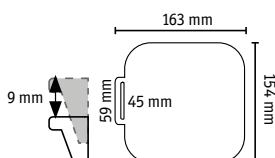

»MOVE LID 0,75

Deckel für Box 750ml | Lid for Bowl 750ml | Couverture pour boîte 750ml

Dimensions: 163 x 154 x 11,5 mm
Weight: 67 g

Art.No: 8097535
PU: 30 (bulk packed)

Art.No: 6097535
PU: 1 (Set of 12)