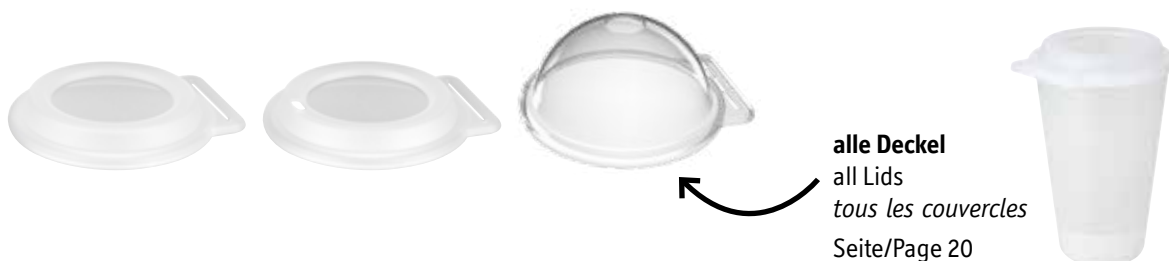

alle Deckel
all Lids
tous les couvercles
Seite/Page 20