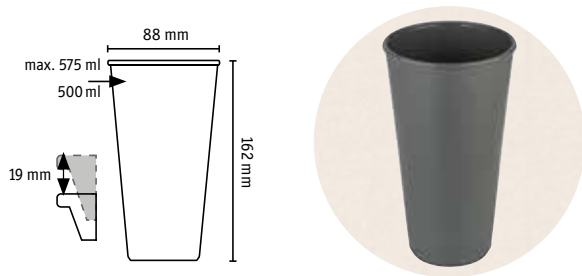

*Les MOVE CUPS sont solides et robustes et leur forme élancée est agréable à tenir en main. Les gobelets sont disponibles en trois tailles. Ils conviennent pour les boissons chaudes et froides et sont empilables de manière compacte. Des couvercles assortis, avec ou sans ouverture pour boire, sont disponibles.*

### »MOVE CUP 0,3

Becher 300ml | Cup 300ml | Gobelet 300ml

Dimensions: **88 x 88 x 104 mm**  
Weight: **40 g**

Art.No: **8103701**  
PU: **80 (bulk packed)**

Art.No: **6103701**  
PU: **1 (Set of 24)**

### »MOVE CUP 0,4

Becher 400ml | Cup 400ml | Gobelet 400ml

Dimensions: **88 x 88 x 132 mm**  
Weight: **50 g**

Art.No: **8104701**  
PU: **80 (bulk packed)**

Art.No: **6104701**  
PU: **1 (Set of 24)**