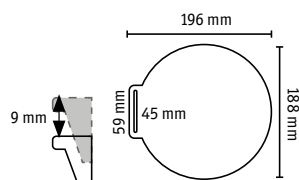

## »MOVE LID 0,7

Deckel für Schale 700ml | Lid for Bowl 700ml | Couvercle pour bol 700ml

Dimensions: **155 x 147 x 12 mm**

Weight: **49 g**

Art.No: **8083535**  
PU: **30 (bulk packed)**

Art.No: **6083535**  
PU: **1 (Set of 12)**

## »MOVE BOWL 1,3

Schale 1,3l | Bowl 1,3l | Bol 1,3l

Dimensions: **182 x 182 x 76 mm**

Weight: **132 g**

Art.No: **8087701**  
PU: **90 (bulk packed)**

Art.No: **6087701**  
PU: **1 (Set of 12)**

## »MOVE LID 1,3

Deckel für Schale 1,3l | Lid for Bowl 1,3l | Couvercle pour bol 1,3l

Dimensions: **196 x 188 x 12 mm**

Weight: **79 g**

Art.No: **8086535**  
PU: **30 (bulk packed)**

Art.No: **6086535**  
PU: **1 (Set of 12)**