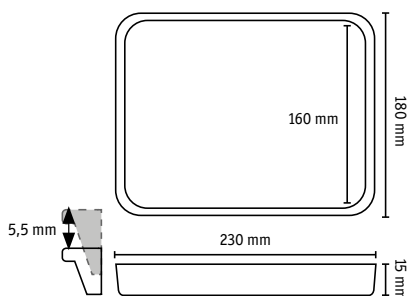

### »MOVE TRAY 145mm

Teller 145 x 85mm | Plate 145 x 85mm | Assiette 145 x 85mm

Dimensions: **145 x 85 x 15 mm**

Weight: **32 g**

Art.No: **8110701**  
PU: **60 (bulk packed)**

Art.No: **6110701**  
PU: **1 (Set of 24)**

### »MOVE TRAY 230mm

Teller 230 x 180mm | Plate 230 x 180mm | Assiette 230 x 180mm

Dimensions: **230 x 180 x 15 mm**

Weight: **101 g**

Art.No: **8111701**  
PU: **60 (bulk packed)**

Art.No: **6111701**  
PU: **1 (Set of 12)**

### »MOVE PLATE 205mm

Kleiner Teller 205mm | Small Plate 205mm | Petite Assiette 205mm

Dimensions: **205 x 205 x 20 mm**

Weight: **95 g**

Art.No: **8142701**  
PU: **60 (bulk packed)**

Art.No: **6142701**  
PU: **1 (Set of 12)**