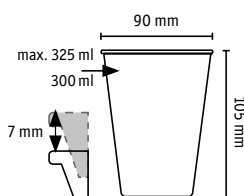

### »MOVE LID DOME

Deckel für Becher 300-500ml m. Öffnung | Dome Lid for cup 300-500ml  
Couvercle du dôme pour gobelet 300-500ml

Dimensions: 100 x 92 x 43 mm  
Weight: ca. 17 g

Art.No: 8093535  
PU: 80 (bulk packed)

### »MOVE CUP LIGHT 0,1

Becher 100ml | Cup 100ml | Gobelet 100ml

Dimensions: **62 x 62 x 62 mm**  
Weight: **11 g**

Art.No: **8105701**  
PU: **120 (bulk packed)**

Art.No: **6105701**  
PU: **1 (Set of 48)**