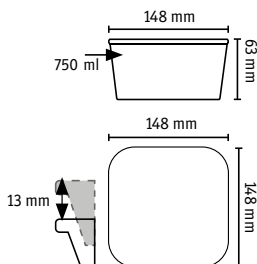

## »MOVE MENU 1,1

Menüschale 1,1 | Menu Bowl 1,1 | Bol à menu 1,1

Dimensions: 213 x 213 x 55 mm  
Weight: 165 g

Art.No: 8089701  
PU: 90 (bulk packed)

Art.No: 6089701  
PU: 1 (Set of 12)

## »MOVE LID 1,1

Deckel für Menüschale 1,1 | Lid for Menu Bowl 1,1 | Bol à menu 1,1

Dimensions: 227 x 218 x 12 mm  
Weight: 104 g

Art.No: 8088535  
PU: 30 (bulk packed)

Art.No: 6088535  
PU: 1 (Set of 12)

## »MOVE BOX 1,4

Box 1,4 | Box 1,4 | Boîte 1,4

Dimensions: 240 x 146 x 63 mm  
Weight: 152 g

Art.No: 8091701  
PU: 90 (bulk packed)

Art.No: 6091701  
PU: 1 (Set of 12)

## »MOVE LID 1,4

Deckel für Box 1,4 | Lid for Bowl 1,4 | Couverture pour boîte 1,4

Dimensions: 255 x 158 x 16 mm  
Weight: 105 g

Art.No: 8090535  
PU: 30 (bulk packed)

Art.No: 6090535  
PU: 1 (Set of 12)