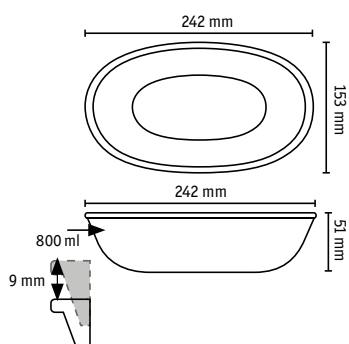

»MOVE OVAL M

Menüschale 800ml | Menu Bowl 800ml | Bol à menu 800ml

Dimensions: 242 x 153 x 51 mm

Weight: 75 g

Art.No: 8112701

PU: 46 (bulk packed)

Art.No: 6112701

PU: 1 (Set of 12)