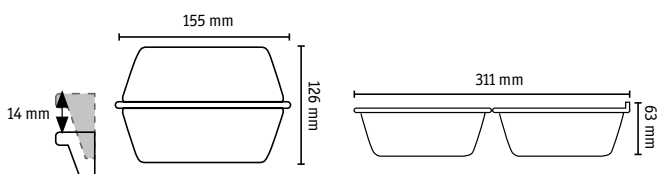

## »MOVE BURGER

Burgerbox 311mm | Burger Box 311mm | Boîte burger 311mm

Dimensions: **311 x 155 x 63 mm**

Weight: **145 g**

Art.No: **8107701**  
PU: **90 (bulk packed)**

Art.No: **6107701**  
PU: **1 (Set of 12)**