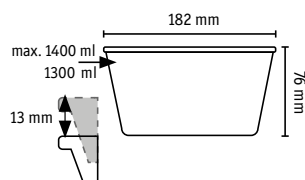

## »MOVE BOWL 0,7

Schale 700ml | Bowl 700ml | Bol 700ml

Dimensions: **142 x 142 x 73 mm**

Weight: **82 g**

Art.No: **8084701**  
PU: **90 (bulk packed)**

Art.No: **6084701**  
PU: **1 (Set of 12)**

## »MOVE LID 0,7

Deckel für Schale 700ml | Lid for Bowl 700ml | Couvercle pour bol 700ml

Dimensions: **155 x 147 x 12 mm**

Weight: **49 g**

Art.No: **8083535**  
PU: **30 (bulk packed)**

Art.No: **6083535**  
PU: **1 (Set of 12)**

## »MOVE BOWL 1,3

Schale 1,3l | Bowl 1,3l | Bol 1,3l

Dimensions: **182 x 182 x 76 mm**

Weight: **132 g**

Art.No: **8087701**  
PU: **90 (bulk packed)**

Art.No: **6087701**  
PU: **1 (Set of 12)**