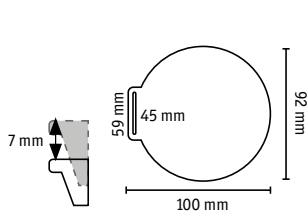

»MOVE LID

Deckel für Becher 300-500ml | Cup Lid 300-500ml
Couvercle pour gobelet 300-500ml

Dimensions: 100 x 92 x 16 mm
Weight: 18 g

Art.No: 8100535
PU: 80 (bulk packed)

Art.No: 600535
PU: 1 (Set of 24)