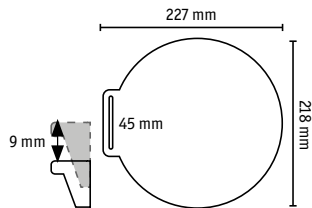

## »MOVE LID 0,7

Deckel für Schale 700ml | Lid for Bowl 700ml | Couvercle pour bol 700ml

Dimensions: **155 x 147 x 12 mm**

Weight: **49 g**

Art.No: **8083535**  
PU: **30 (bulk packed)**

Art.No: **6083535**  
PU: **1 (Set of 12)**

## »MOVE BOWL 1,3

Schale 1,3l | Bowl 1,3l | Bol 1,3l

Dimensions: **182 x 182 x 76 mm**

Weight: **132 g**

Art.No: **8087701**  
PU: **90 (bulk packed)**

Art.No: **6087701**  
PU: **1 (Set of 12)**

## »MOVE LID 1,3

Deckel für Schale 1,3l | Lid for Bowl 1,3l | Couvercle pour bol 1,3l

Dimensions: **196 x 188 x 12 mm**

Weight: **79 g**

Art.No: **8086535**  
PU: **30 (bulk packed)**

Art.No: **6086535**  
PU: **1 (Set of 12)**

## »MOVE MENU 1,1

Menüschale 1,1 | Menu Bowl 1,1 | Bol à menu 1,1

Dimensions: 213 x 213 x 55 mm  
Weight: 165 g

Art.No: 8089701  
PU: 90 (bulk packed)

Art.No: 6089701  
PU: 1 (Set of 12)