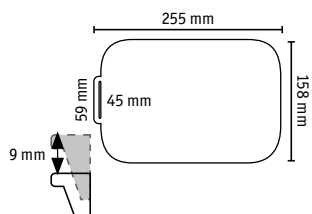

## »MOVE MENU 1,1

Menüschale 1,1 | Menu Bowl 1,1 | Bol à menu 1,1

Dimensions: 213 x 213 x 55 mm  
Weight: 165 g

Art.No: 8089701  
PU: 90 (bulk packed)

Art.No: 6089701  
PU: 1 (Set of 12)

## »MOVE LID 1,1

Deckel für Menüschale 1,1 | Lid for Menu Bowl 1,1 | Bol à menu 1,1

Dimensions: 227 x 218 x 12 mm  
Weight: 104 g

Art.No: 8088535  
PU: 30 (bulk packed)

Art.No: 6088535  
PU: 1 (Set of 12)

## »MOVE BOX 1,4

Box 1,4 | Box 1,4 | Boîte 1,4

Dimensions: 240 x 146 x 63 mm  
Weight: 152 g

Art.No: 8091701  
PU: 90 (bulk packed)

Art.No: 6091701  
PU: 1 (Set of 12)

## »MOVE LID 1,4

Deckel für Box 1,4 | Lid for Bowl 1,4 | Couverture pour boîte 1,4

Dimensions: 255 x 158 x 16 mm  
Weight: 105 g

Art.No: 8090535  
PU: 30 (bulk packed)

Art.No: 6090535  
PU: 1 (Set of 12)