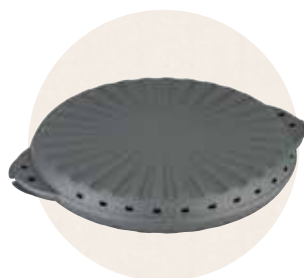

## »MOVE PIZZA 22

Pizzabox 290mm | Pizza Box 290mm | Boîte à pizza 290mm

Dimensions: 290 x 236 x 38,5 mm

Weight: 182 g

Art.No: 8108701

PU: 14 (bulk packed)

Art.No: 6108701

PU: 1 (Set of 6)