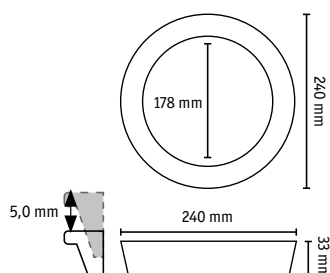

### »MOVE TRAY 145mm

Teller 145 x 85mm | Plate 145 x 85mm | Assiette 145 x 85mm

Dimensions: **145 x 85 x 15 mm**

Weight: **32 g**

Art.No: **8110701**  
PU: **60 (bulk packed)**

Art.No: **6110701**  
PU: **1 (Set of 24)**

### »MOVE TRAY 230mm

Teller 230 x 180mm | Plate 230 x 180mm | Assiette 230 x 180mm

Dimensions: **230 x 180 x 15 mm**

Weight: **101 g**

Art.No: **8111701**  
PU: **60 (bulk packed)**

Art.No: **6111701**  
PU: **1 (Set of 12)**

### »MOVE PLATE 205mm

Kleiner Teller 205mm | Small Plate 205mm | Petite Assiette 205mm

Dimensions: **205 x 205 x 20 mm**

Weight: **95 g**

Art.No: **8142701**  
PU: **60 (bulk packed)**

Art.No: **6142701**  
PU: **1 (Set of 12)**

### »MOVE PLATE 240mm

Tiefer Teller 240mm | Soup Plate 240mm | Assiette creuse 240mm

Dimensions: **240 x 240 x 33 mm**

Weight: **140 g**

Art.No: **8143701**  
PU: **60 (bulk packed)**

Art.No: **6143701**  
PU: **1 (Set of 12)**