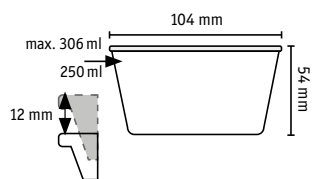

»MOVE BOWL 0,25

Schale 250ml | Bowl 250ml | Bol 250ml

Dimensions: **104 x 104 x 54 mm**

Weight: **38 g**

Art.No: **8082701**
PU: **90 (bulk packed)**

Art.No: **6082701**
PU: **1 (Set of 12)**