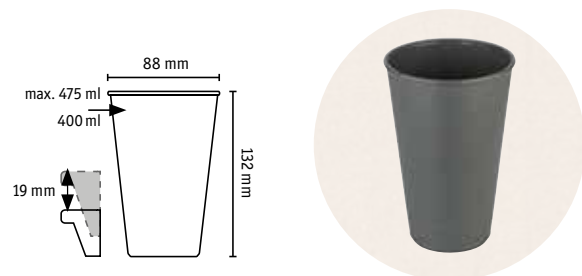

*Les MOVE CUPS sont solides et robustes et leur forme élancée est agréable à tenir en main. Les gobelets sont disponibles en trois tailles. Ils conviennent pour les boissons chaudes et froides et sont empilables de manière compacte. Des couvercles assortis, avec ou sans ouverture pour boire, sont disponibles.*

### »MOVE CUP 0,3

Becher 300ml | Cup 300ml | Gobelet 300ml

Dimensions: **88 x 88 x 104 mm**  
Weight: **40 g**

Art.No: **8103701**  
PU: **80 (bulk packed)**

Art.No: **6103701**  
PU: **1 (Set of 24)**