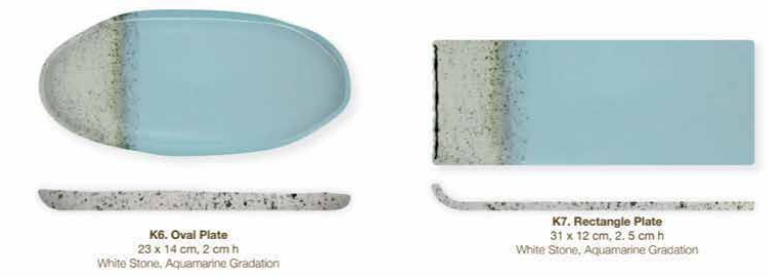

For Patina Maldives — Kratos