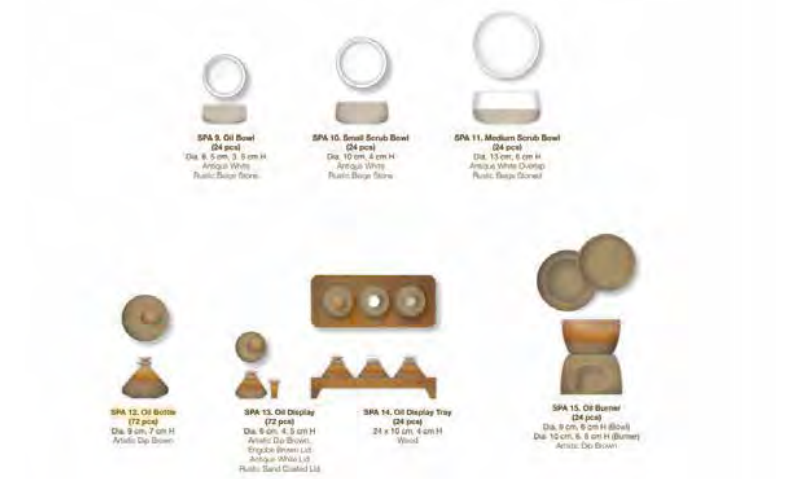

SPA

Volume 1

Ritz Carlton Spa