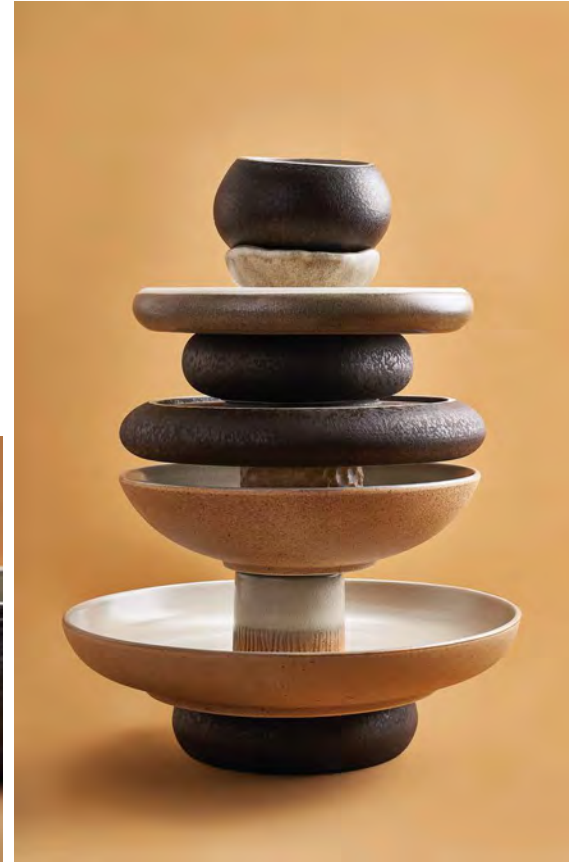

For Hiyoko Jakarta