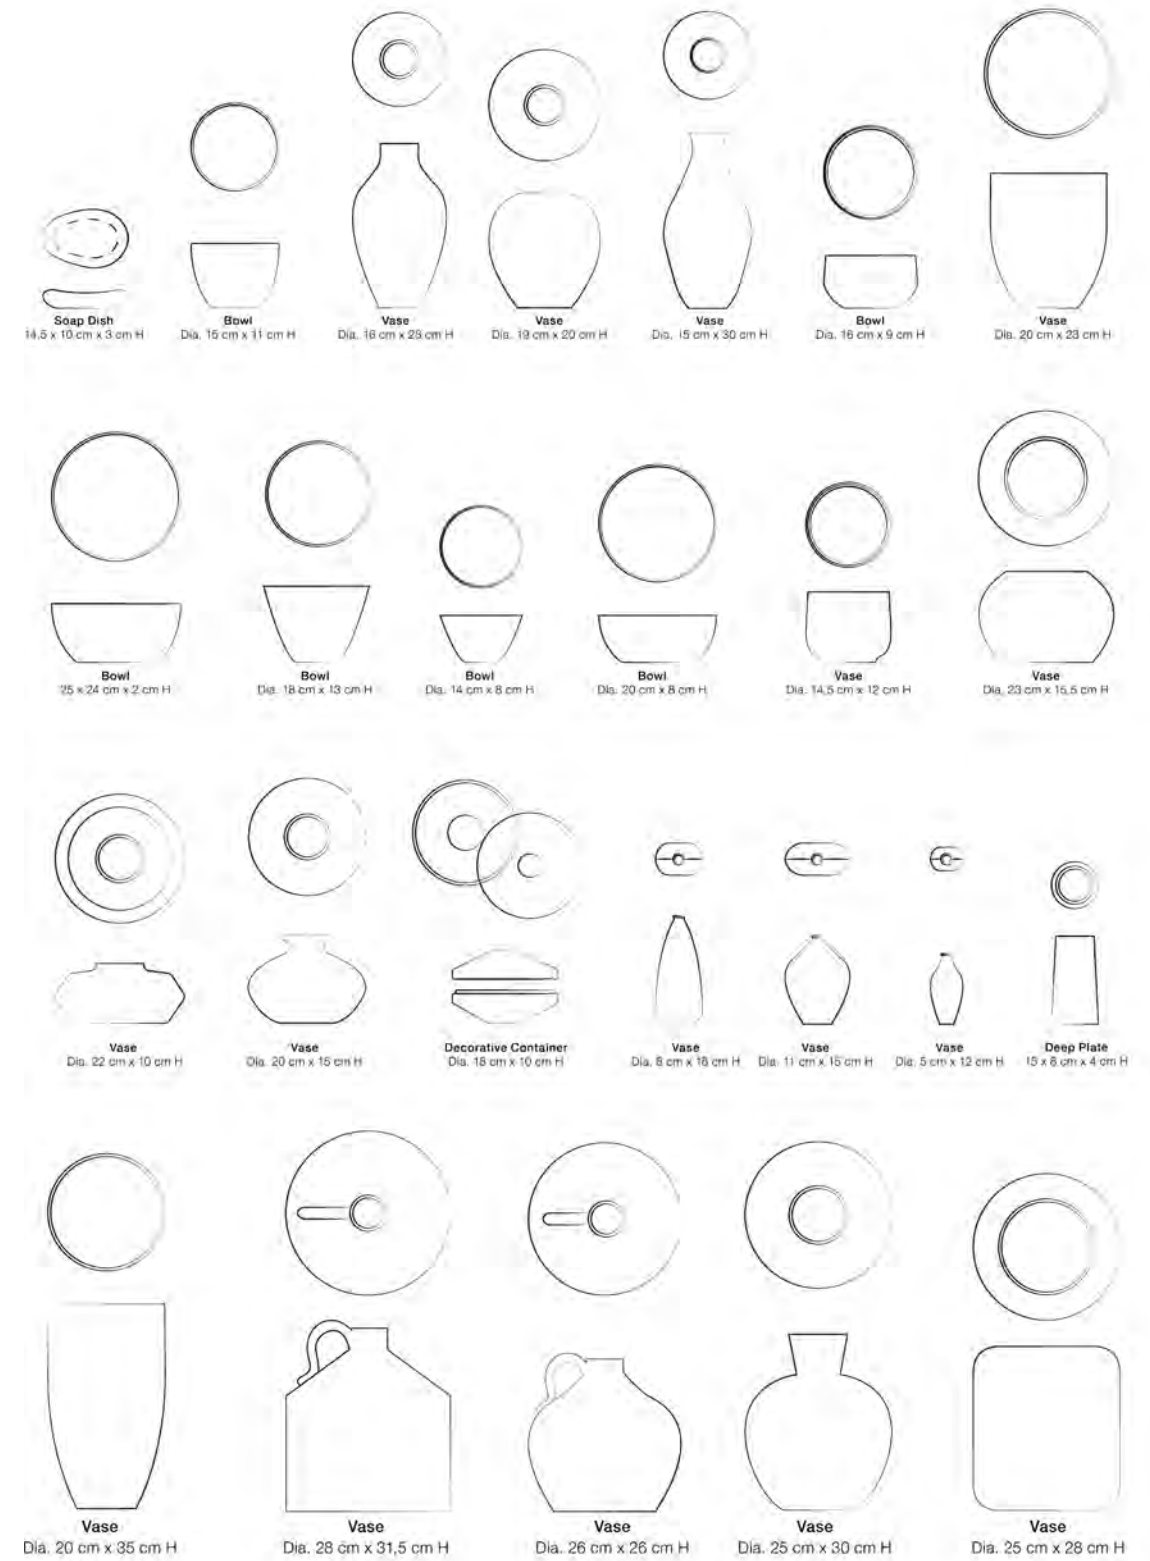

Avni

Volume 18

For Kimpton Naranta