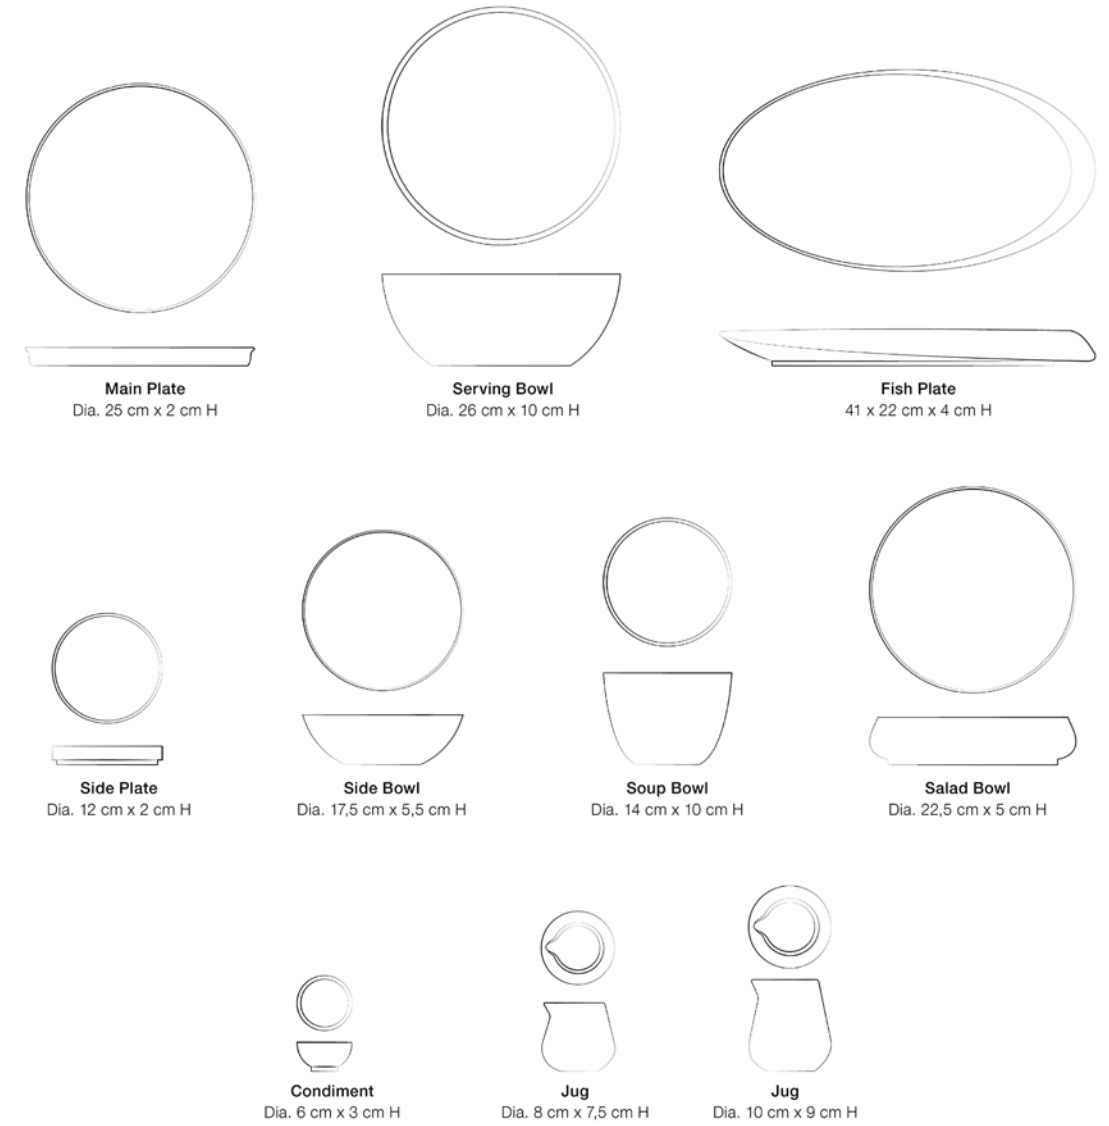

Avni

Volume 21

For Samara Lombok