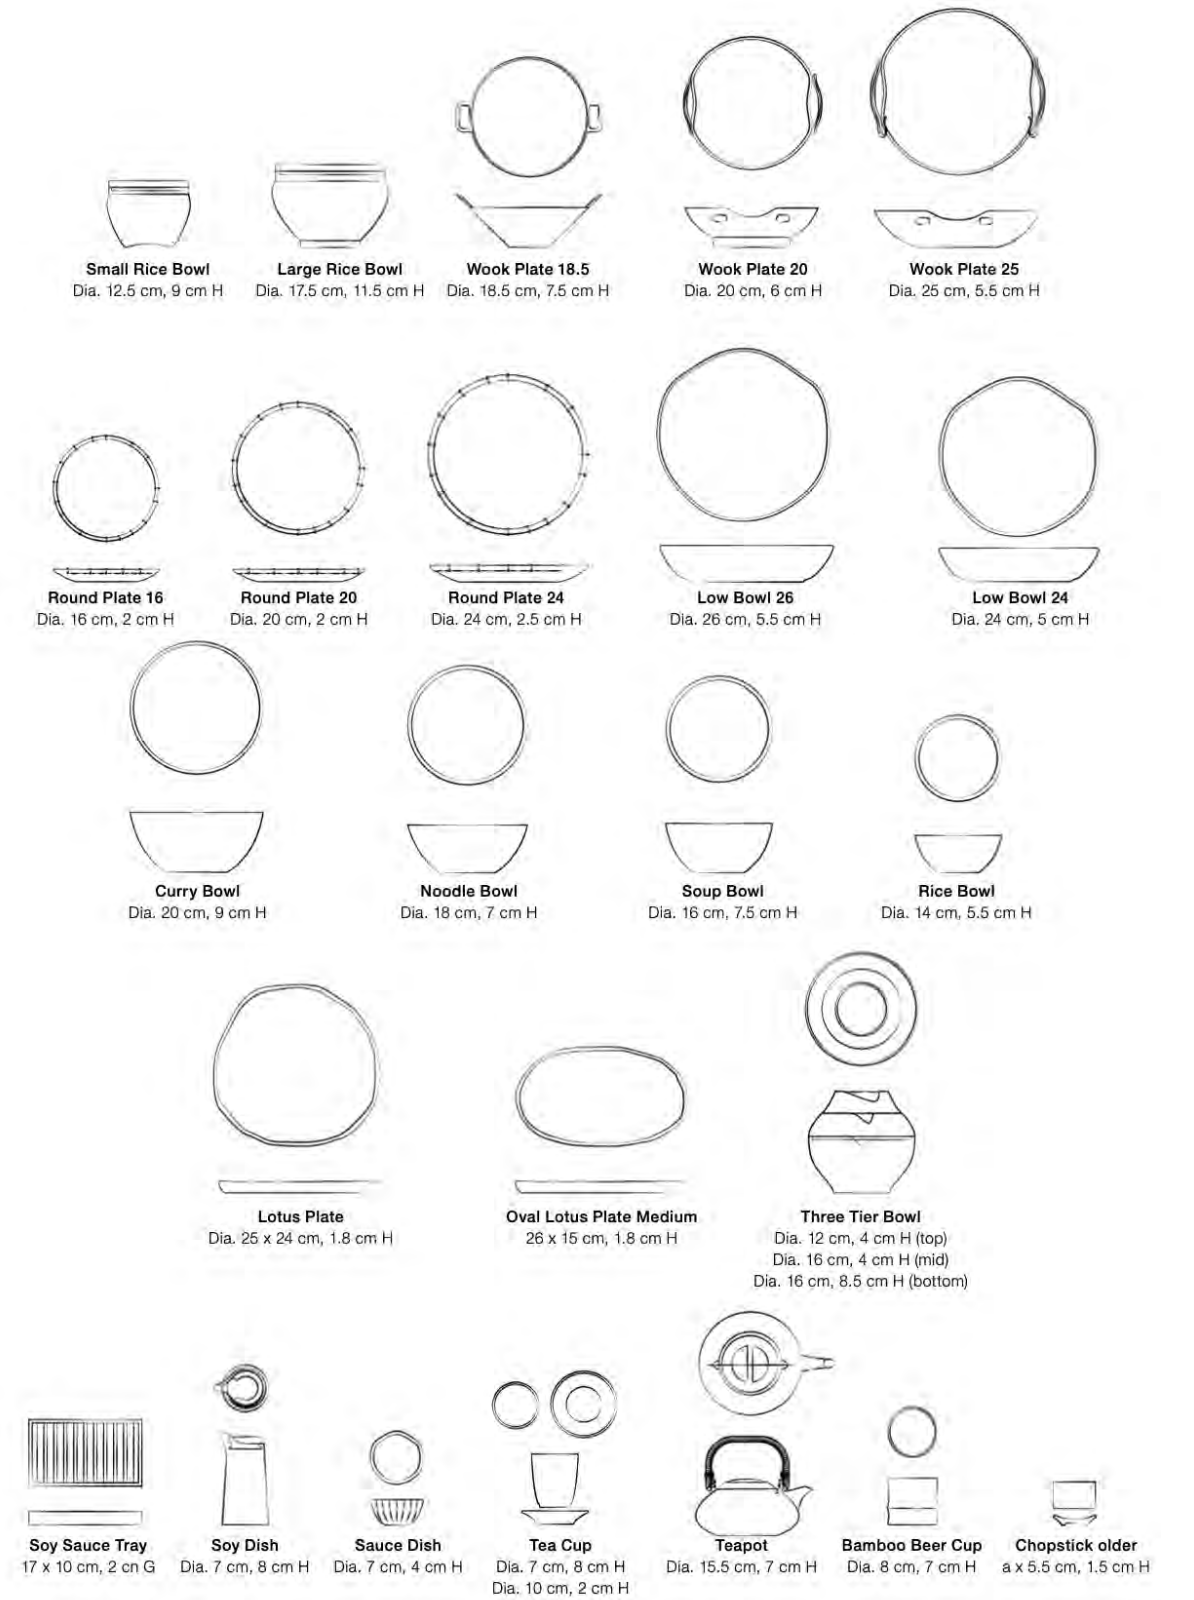

Avni

Volume 18

For Patina - Kratos, Maldives, Fari Islands