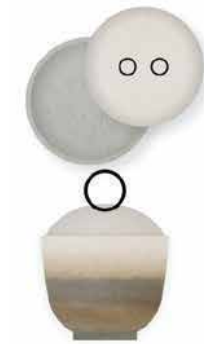

# Jivana

Volume 3

For Hujan Locale

**Fish Plate**  
40 x 21 cm x 3 cm H

**Flat Plate 26.5 cm**  
Dia. 26.5 cm x 2.7 cm H

**Flat Plate 24 cm**  
Dia. 24 cm x 2.7 cm H

**Plate 27 cm**  
Dia. 27 cm x 3.9 cm H

**Bowl 25 cm**  
Dia. 25 cm x 5.5 cm H

**Plate 27 cm**  
Dia. 27 cm x 6 cm H

**Plate 20.5 cm**  
Dia. 20.5 cm x 2.5 cm H

**Noodle Bowl 17.5 cm**  
Dia. 17.5 cm x 5.5 cm H

**Bowl 15 cm**  
Dia. 15 cm x 5.5 cm H

**S A V I T R A**

L I G H T

For Patina Maldives — Akita