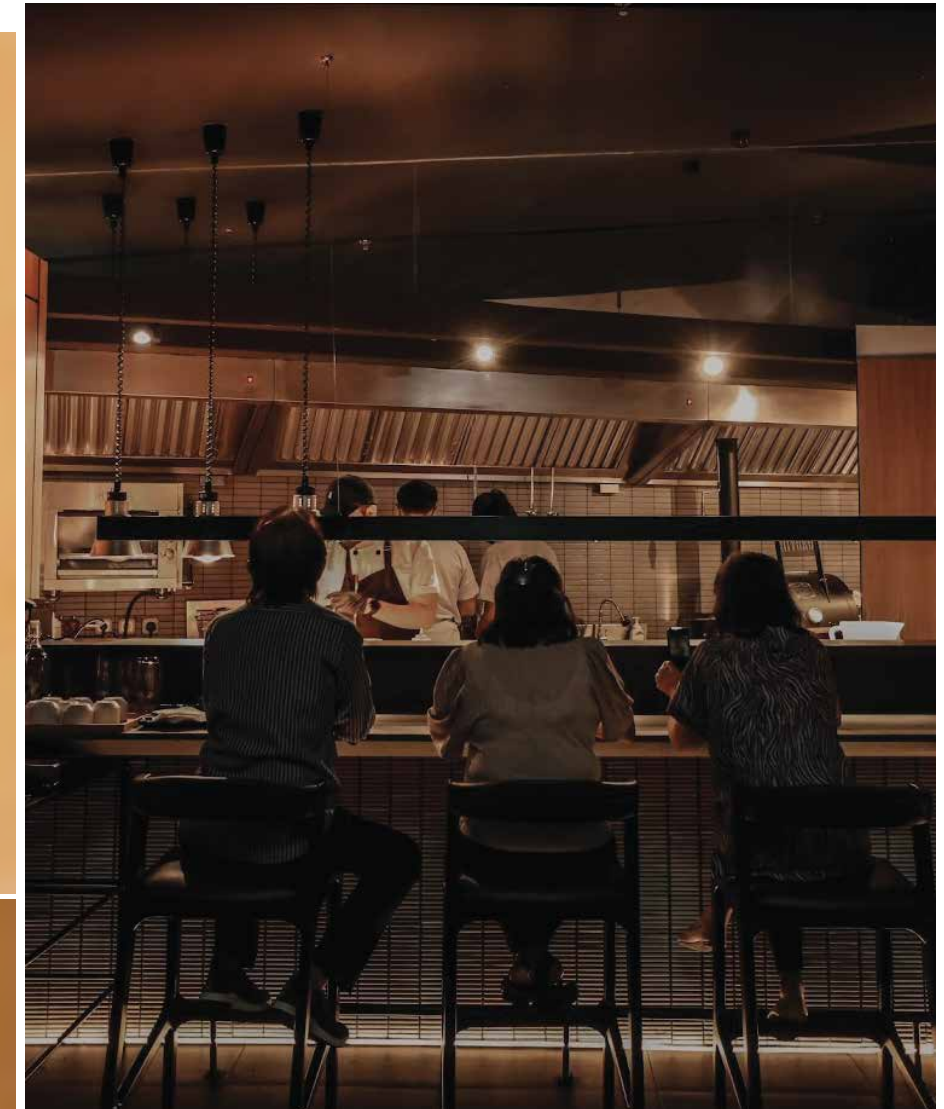

For Hiyoko Jakarta