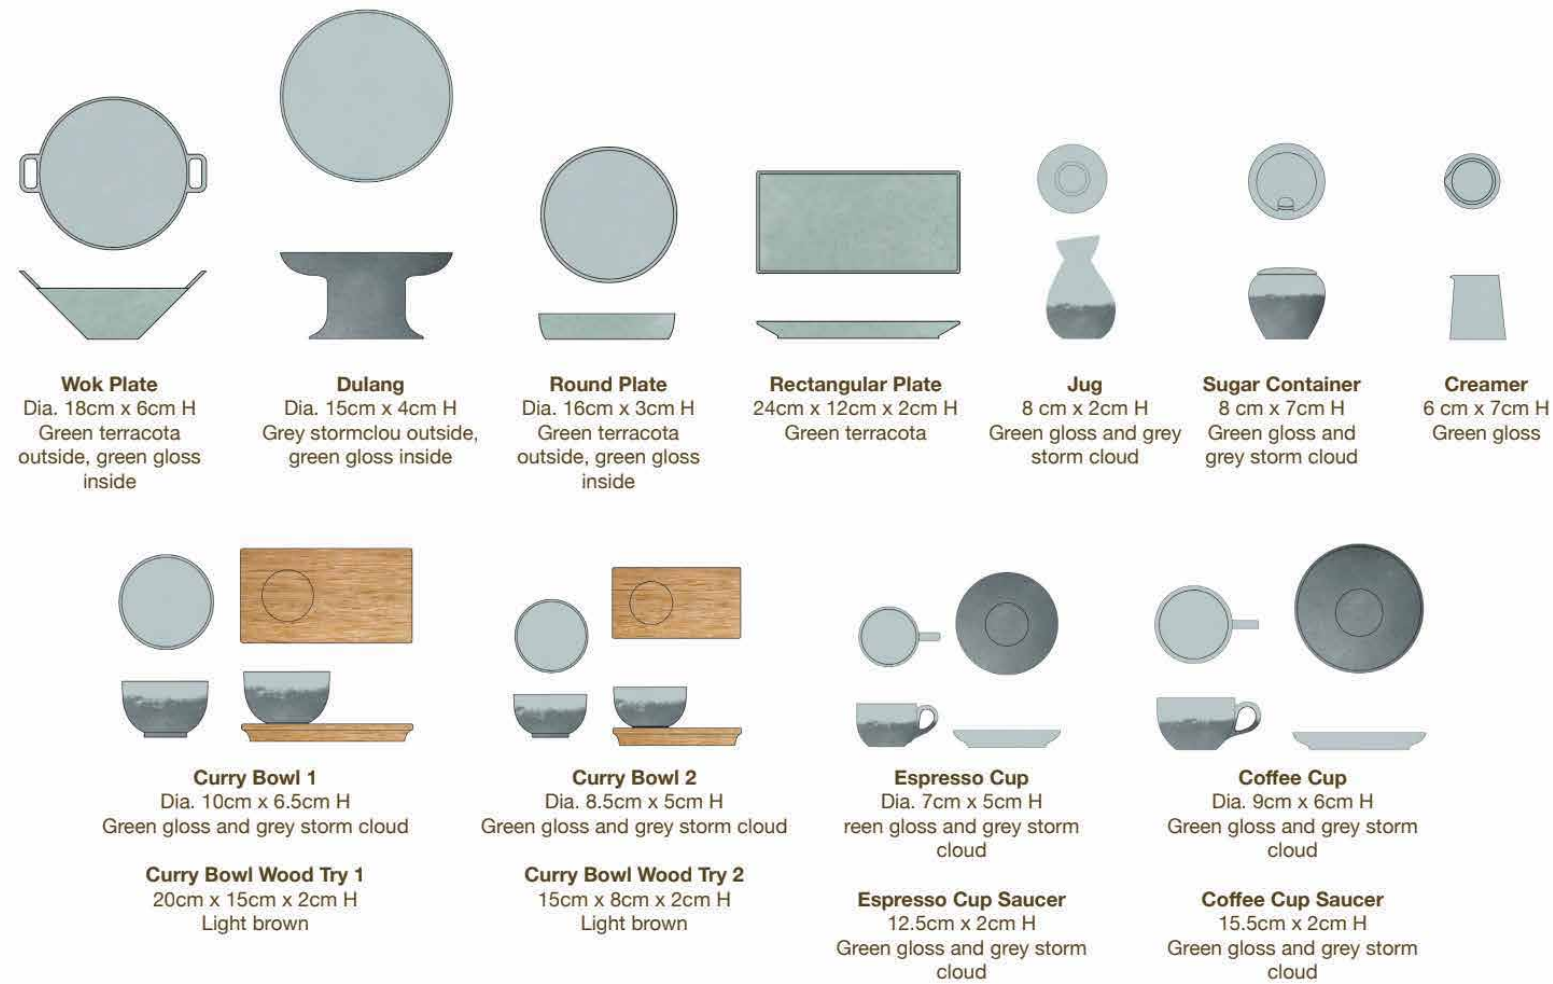

**Ocha Pot**  
Dia. 9.5 cm, 9 cm H

**Soy Jug**  
Dia. 7 cm, 10 cm H

**Soy Dish**  
Dia. 5 cm, 2.5 cm H

**Condiment Dish**  
Dia. 8 cm, 2 cm H

**Wasabi and Ginger Dish**  
Dia. 6 cm, 5 cm H

**Sake Jug**  
Dia. 8 cm, 11 cm H

**Sake Cup**  
Dia. 6 cm, 7 cm H

For Ritz Carlton - Arabasque

For Hiyoko Jakarta

Kevala for Miss Fish

For Farang Helsinki