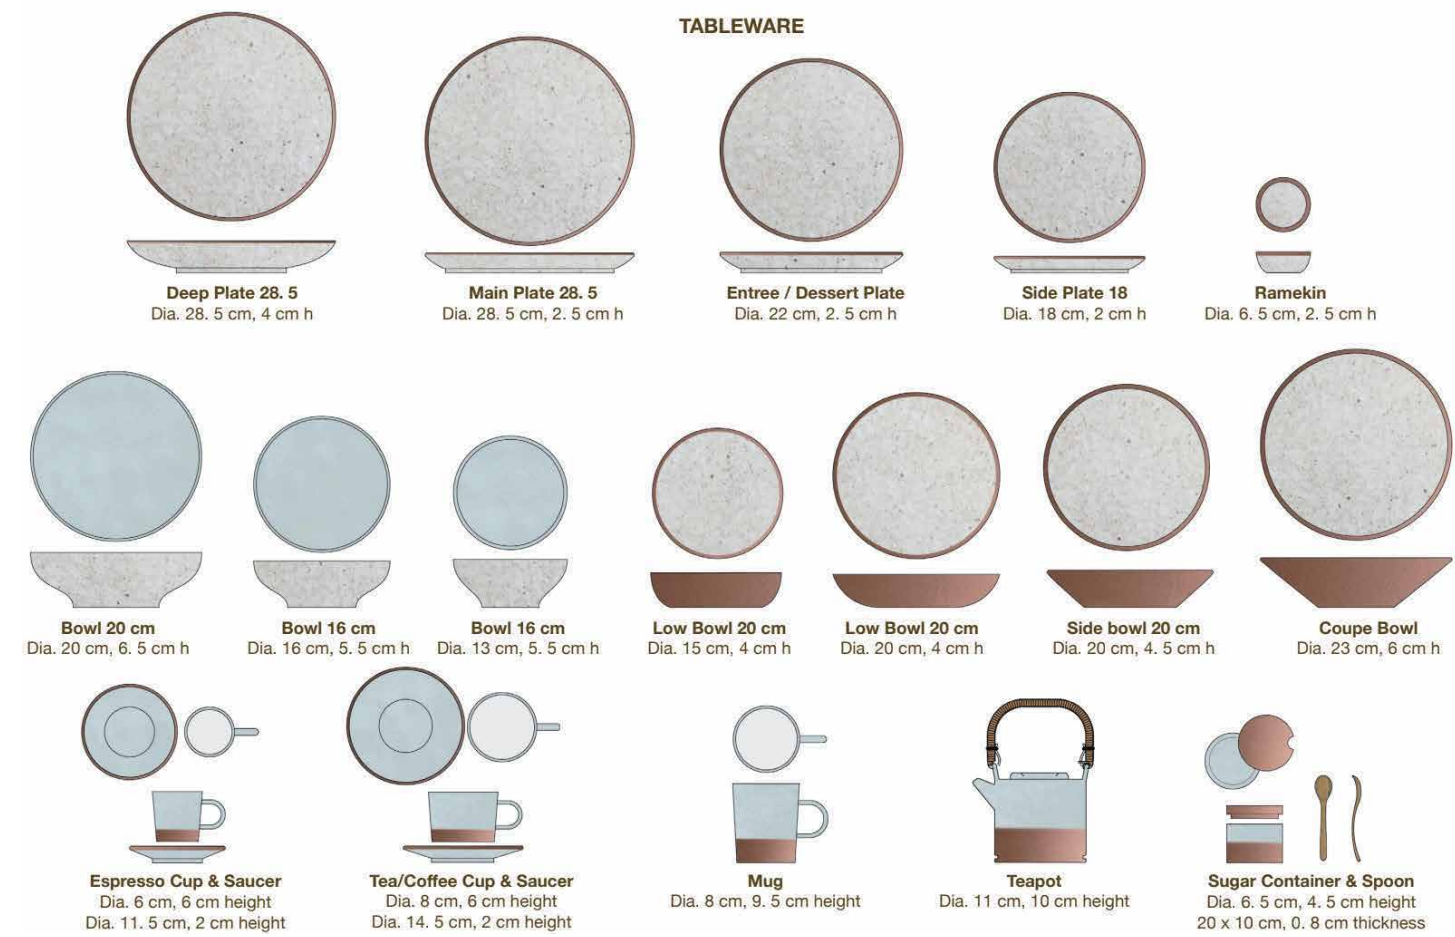

Savitra

Volume 3

For Ritz Carlton MaldivesLa
Locanda

TABLEWARE