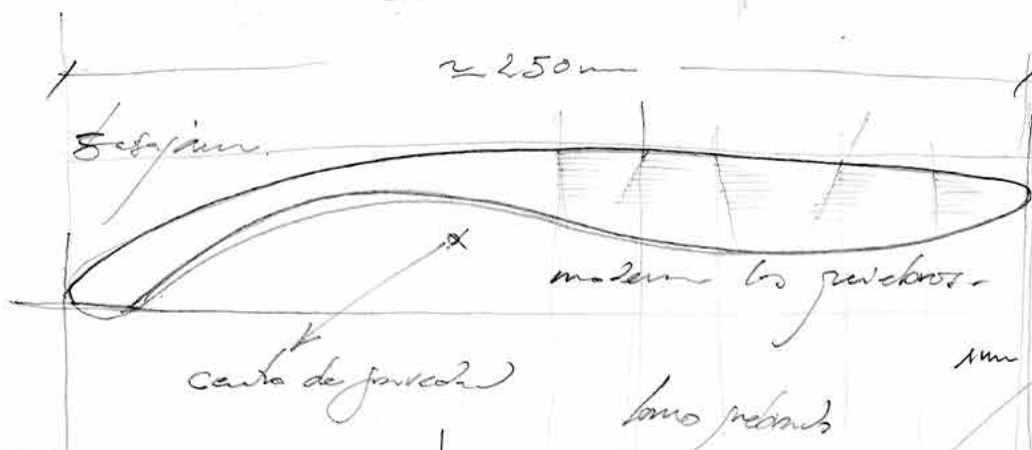

HOSPITALITY
SUPPLIES

- 📍 MGS KSA
- ☎️ +966 5588 2 6363
- ✉️ admin@mgs-ksa.com
- 📷 mgs.ksa

capa de juvenal
estructura irregular

→ Diferentes platas
cada una con
un desarrollo de
las estructuras
distinto

Indicados con guillemet que simula la curva
de la parte de la plega.
Se da un tipo fuso y variado a los
albos, independientemente del origen

32 microm

PLATO LLANO
FLAT PLATE

Cód.: 2095.28
Ref.: 26280
U/V: 6
Ø: 28,5 cm
H.: 2,5 cm

13,50 €

PLATO LLANO
PLATE

Cód.: 2095.25
Ref.: 26281
U/V: 6
Ø: 25 cm
H.: 2,5 cm

11,04 €

PLATO LLANO
PLATE