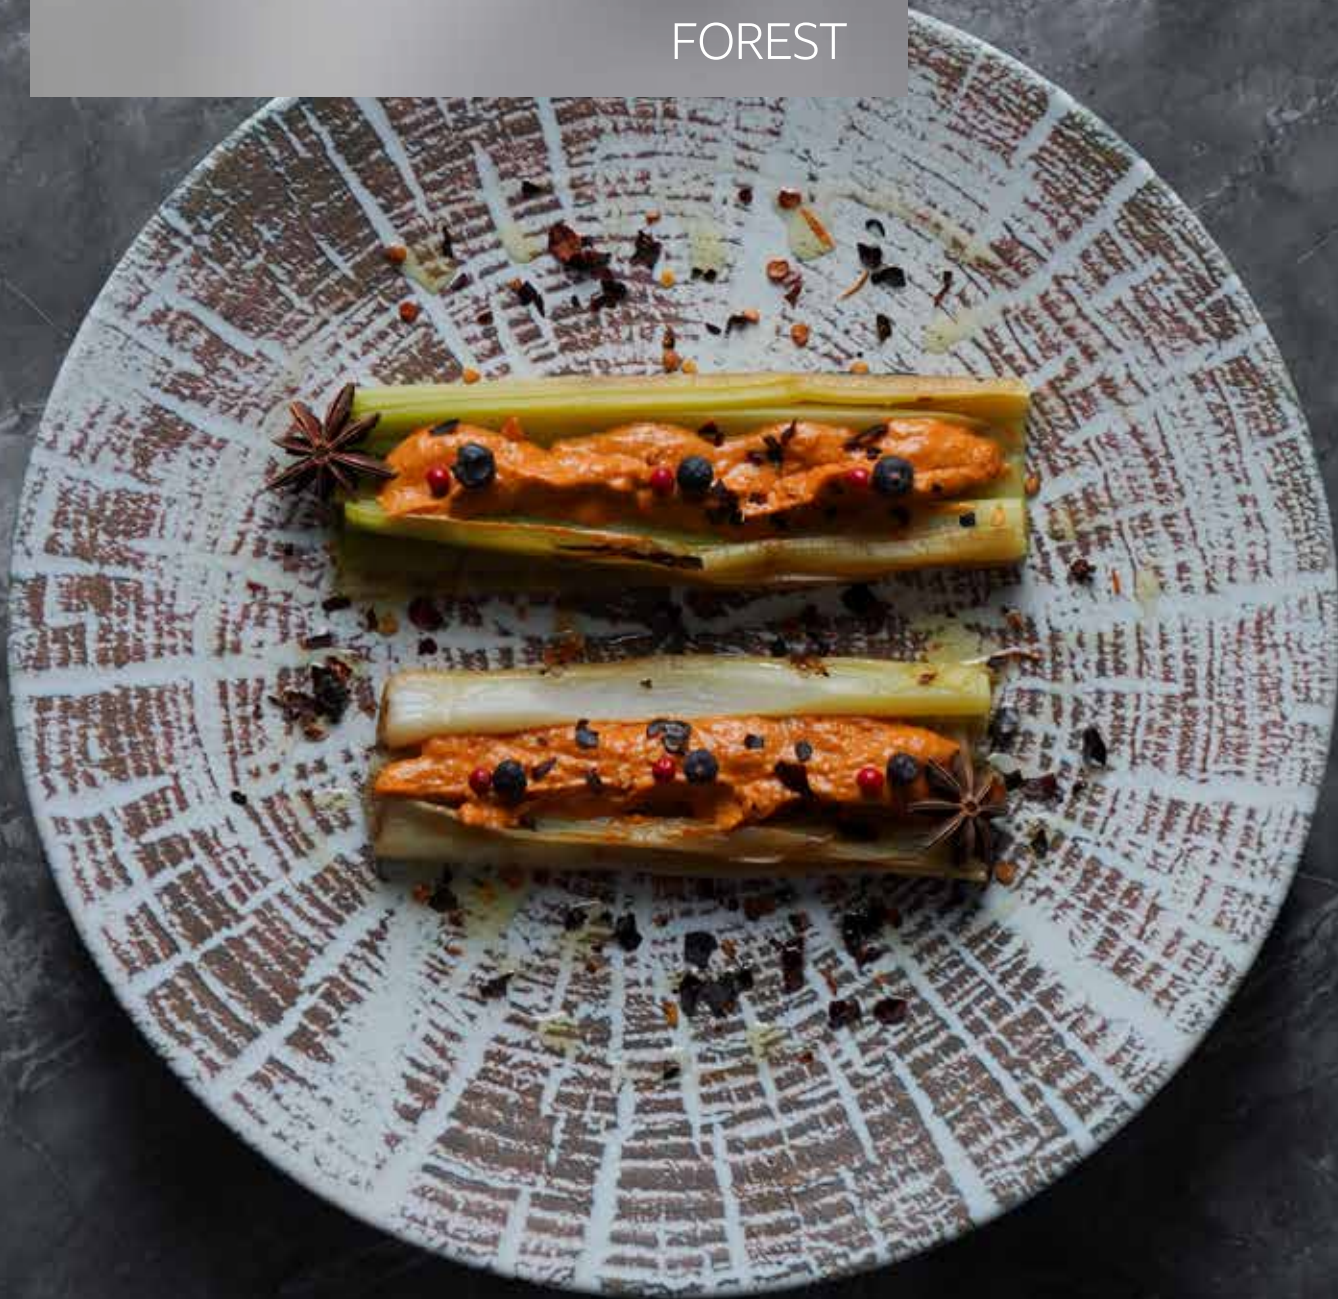

2023

Forest se inspira en los anillos de vida de los árboles. Con la textura y relieve de las cortezas de los bosques más longevos de la tierra, expresa en tus emplatados la naturaleza más pura. Fabricada en gres, en colores terracota, blanco marfil y gris.

Forest is inspired by the life rings of trees. With the bark's texture and relief of the longest-lived forests on earth, it expresses the purest nature in your dishes. Made of stoneware, in terracotta, ivory white and gray colors.

FOREST